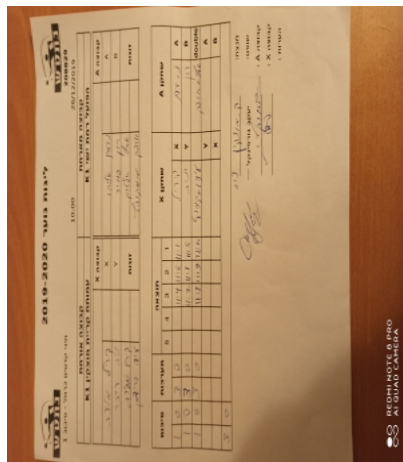

מיני קדטים כרמל - סיבוב 1

208829

10:00

26/12/2019

קבוצה אורחת			קבוצה מארחת		
עמותת קריית מוצקין K1			הפועל רמת ישי K1		
עמותת קריית מוצקין K1		קבוצה X	הפועל רמת ישי K1		קבוצה A
4444 4444	3029	X	נועם אליהו	5613	A
4444 4444	2631	Y	רון עמיר	5917	B
עידו פרידמן	3048	זוגות	אסף אלטמן	5916	זוגות
קיריל מלצב	3029		יוסי קסום	5918	

סכום	מערכות	תוצאה					שחקן X		שחקן A			
		5	4	3	2	1						
1	0	3	0			11/4	11/6	11/1	קיריל מלצב	X	נועם אליהו	A
2	0	3	0			11/7	11/8	11/5	יניב רייבר	Y	רון עמיר	B
3	0	3	0			11/8	11/9	12/10	ע פרידמן/ק מלצב	Db	א אלטמן/י קסום	Db
									יניב רייבר	Y	נועם אליהו	A
									קיריל מלצב	X	רון עמיר	B
3	0											