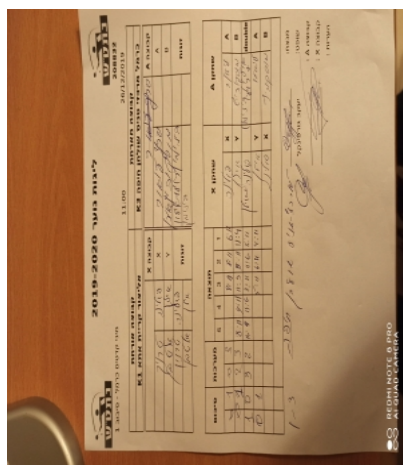

מיני קדטים כרמל - סיבוב 1

208832

11:00

26/12/2019

קבוצה אורחת			קבוצה מארחת		
אליצור קריית אתא K1			כרמל מרכזי טניס שולחן חיפה K3		
אליצור קריית אתא K1		קבוצה X	כרמל מרכזי טניס שולחן חיפה K3		קבוצה A
44444444 44444444	4286	X	ליאור סרף	3205	A
44444444 44444444	3879	Y	אורן מוסקוביץ	3020	B
פולינה טרנוביך	4286	זוגות	רועי בניימין	3737	זוגות
אילן אלטמן	3879		איילון בניימין	3736	

סכום	מערות	תוצאה					שחקן X	שחקן A				
		5	4	3	2	1						
0	1	0	3			8/11	8/11	6/11	פולינה טרנוביך	X	ליאור סרף	A
0	2	2	3	8/11	4/11	11/9	9/11	11/4	אילן אלטמן	Y	אורן מוסקוביץ	B
1	2	3	2	11/9	11/6	3/11	11/6	5/11	פ טרנוביך/א אלטמן	Db	ר בניימין/א בניימין	Db
1	3	0	3			5/11	6/11	4/11	אילן אלטמן	Y	ליאור סרף	A
									פולינה טרנוביך	X	אורן מוסקוביץ	B
1	3											