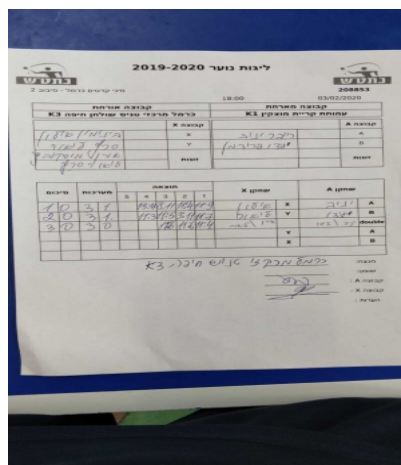

קבוצה אורחת			קבוצה מארחת		
כרמל מרכזי טניס שולחן חיפה K3			עמותת קריית מוצקין K1		
כרמל מרכזי טניס שולחן חיפה K3		קבוצה X	עמותת קריית מוצקין K1		קבוצה A
44444444 44444444	3736	X	יניב רייבר	2631	A
4444 44444444	3205	Y	עידו פרידמן	3048	B
אורן מוסקוביץ	3020	זוגות	יניב רייבר	2631	זוגות
ליאור סרף	3205		עידו פרידמן	3048	

סכום	מערכות	תוצאה					שחקן X	שחקן A				
		5	4	3	2	1						
1	0	3	1		13/11	8/11	11/4	11/9	איילון בניימין	X	יניב רייבר	A
2	0	3	1		11/3	5/11	11/3	11/7	ליאור סרף	Y	עידו פרידמן	B
3	0	3	0			13/11	11/6	11/4	א מוסקוביץ/ל סרף	Db	י רייבר/ע פרידמן	Db
									ליאור סרף	Y	יניב רייבר	A
									איילון בניימין	X	עידו פרידמן	B
3	0											