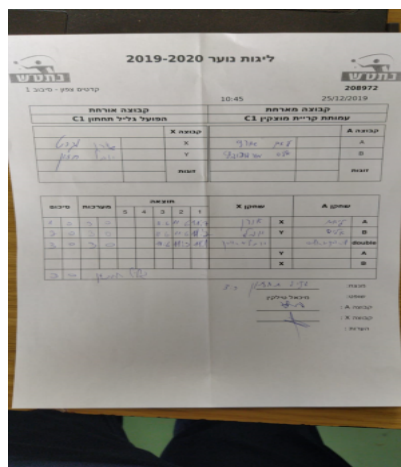

קבוצה אורחת			קבוצה מארחת		
הפועל גליל תחתון C1			עמותת קריית מוצקין C1		
הפועל גליל תחתון C1		קבוצה X	עמותת קריית מוצקין C1		קבוצה A
4444 4444	3162	X	ליאם שוורץ	2823	A
4444 4444	4112	Y	אליסה מורדוכוביץ	2915	B
אורן וקרט	3162	זוגות	ליאם שוורץ	2823	זוגות
יובל חזון	4112		אליסה מורדוכוביץ	2915	

סכום	מערכות	תוצאה					שחקן X		שחקן A			
		5	4	3	2	1						
1	0	3	0			11/6	11/6	11/7	אורן וקרט	X	ליאם שוורץ	A
2	0	3	0			11/6	11/6	11/2	יובל חזון	Y	אליסה מורדוכוביץ	B
3	0	3	0			11/6	11/3	11/1	א וקרט/י חזון	Db	ל שוורץ/א מורדוכוביץ	Db
									יובל חזון	Y	ליאם שוורץ	A
									אורן וקרט	X	אליסה מורדוכוביץ	B
3	0											