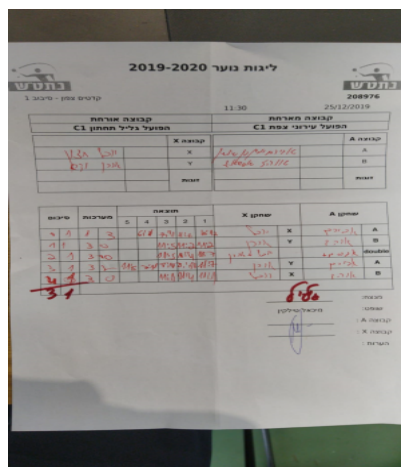

סכום	מערכות	תוצאה					שחקן X		שחקן A			
		5	4	3	2	1						
0	1	1	3		6/11	7/11	11/6	10/12	יובל חזון	X	אבירם ימין בן שושן	A
1	1	3	0			11/5	11/2	11/2	אורן וקרט	Y	אוהד ניסים אצאייג	B
2	1	3	0			11/5	11/4	11/7	א וקרט/י חזון	Db	א אצאייג/א בן שושן	Db
3	1	3	2	11/5	11/7	8/11	8/11	11/7	אורן וקרט	Y	אבירם ימין בן שושן	A
									יובל חזון	X	אוהד ניסים אצאייג	B
3	1											