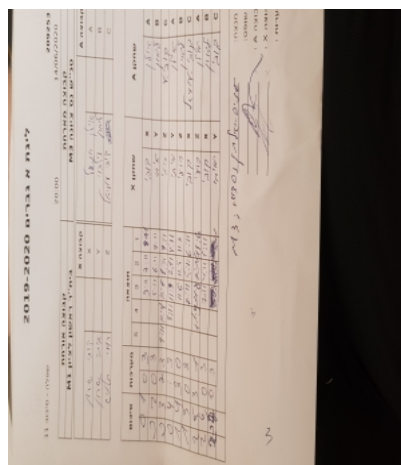

| קבוצה אורחת          |      |         | קבוצה מארחת      |      |         |
|----------------------|------|---------|------------------|------|---------|
| בית"ר ראשון לציון M3 |      |         | טנ"ש נס ציונה M3 |      |         |
| בית"ר ראשון לציון M3 |      | קבוצה X | טנ"ש נס ציונה M3 |      | קבוצה A |
| קובי שרון            | 4355 | X       | אילן אנגל        | 6202 | A       |
| איתי שרון            | 4176 | Y       | לאוניד גילובוי   | 1365 | B       |
| רועי חלמיש           | 4650 | Z       | יעקב עוזיאל      | 1800 | C       |

| סכום | מערכות | תוצאה |   |      |      |      | שחקן X |      | שחקן A     |   |                |   |
|------|--------|-------|---|------|------|------|--------|------|------------|---|----------------|---|
|      |        | 5     | 4 | 3    | 2    | 1    |        |      |            |   |                |   |
| 0    | 1      | 0     | 3 |      |      | 9/11 | 7/11   | 8/11 | קובי שרון  | X | אילן אנגל      | A |
| 0    | 2      | 0     | 3 |      |      | 5/11 | 6/11   | 9/11 | איתי שרון  | Y | לאוניד גילובוי | B |
| 0    | 3      | 2     | 3 | 9/11 | 11/8 | 11/9 | 8/11   | 9/11 | רועי חלמיש | Z | יעקב עוזיאל    | C |
| 0    | 4      | 1     | 3 |      | 8/11 | 11/9 | 7/11   | 8/11 | איתי שרון  | Y | אילן אנגל      | A |
| 1    | 4      | 3     | 0 |      |      | 11/5 | 11/9   | 11/6 | רועי חלמיש | Z | לאוניד גילובוי | B |
| 1    | 5      | 0     | 3 |      |      | 7/11 | 5/11   | 6/11 | קובי שרון  | X | יעקב עוזיאל    | C |
| 2    | 5      | 3     | 1 |      | 11/9 | 11/8 | 7/11   | 11/6 | רועי חלמיש | Z | אילן אנגל      | A |
| 2    | 6      | 0     | 3 |      |      | 7/11 | 4/11   | 5/11 | קובי שרון  | X | לאוניד גילובוי | B |
| 2    | 7      | 0     | 3 |      |      | 0/11 | 0/11   | 0/11 | איתי שרון  | Y | יעקב עוזיאל    | C |
| 2    | 7      |       |   |      |      |      |        |      |            |   |                |   |