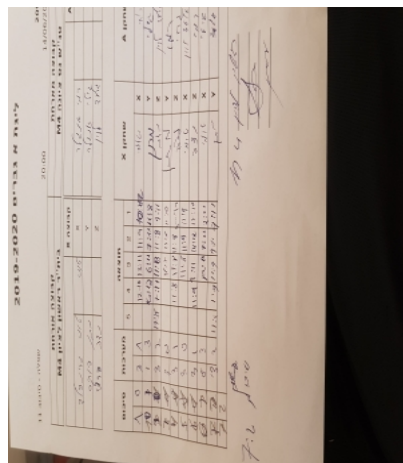

קבוצה אורחת			קבוצה מארחת		
בית"ר ראשון לציון M4			טנ"ש נס ציונה M4		
בית"ר ראשון לציון M4		קבוצה X	טנ"ש נס ציונה M4		קבוצה A
טומי גרינפלד	4167	X	רמי אנגלר	4688	A
מתן פוקס	4304	Y	גילי אנגלר	4340	B
נדב פרצי	4621	Z	גלעד לוי	2720	C

סכום	מערכות	תוצאה					שחקן X		שחקן A			
		5	4	3	2	1						
1	0	3	1		12/10	13/11	11/9	10/12	טומי גרינפלד	X	רמי אנגלר	A
1	1	1	3		10/12	6/11	7/11	11/8	מתן פוקס	Y	גילי אנגלר	B
2	1	3	2	17/15	11/7	11/13	11/8	9/11	נדב פרצי	Z	גלעד לוי	C
3	1	3	0			11/7	11/5	11/6	מתן פוקס	Y	רמי אנגלר	A
4	1	3	1		11/8	11/8	11/8	8/11	נדב פרצי	Z	גילי אנגלר	B
5	1	3	0			11/8	11/9	11/9	טומי גרינפלד	X	גלעד לוי	C
6	1	3	1		11/9	9/11	14/12	12/10	נדב פרצי	Z	רמי אנגלר	A
6	2	0	3			9/11	7/11	2/11	טומי גרינפלד	X	גילי אנגלר	B
7	2	3	2	11/5	9/11	11/9	9/11	11/4	מתן פוקס	Y	גלעד לוי	C
7	2											

מנצח: בית"ר ראשון לציון M4  
 שופט ראשי: \_\_\_\_\_  
 שופט משנה: \_\_\_\_\_  
 קבוצה A: טנ"ש נס ציונה M4  
 קבוצה X: בית"ר ראשון לציון M4  
 הערות: \_\_\_\_\_