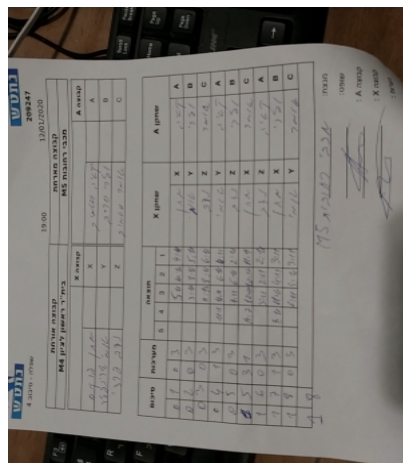

| קבוצה אורחת          |      |         | קבוצה מארחת          |      |         |
|----------------------|------|---------|----------------------|------|---------|
| מכבי רחובות M5       |      |         | בית"ר ראשון לציון M4 |      |         |
| בית"ר ראשון לציון M4 |      | קבוצה X | מכבי רחובות M5       |      | קבוצה A |
| 4444 4444            | 4304 | X       | יקטרינה חטמוב        | 529  | A       |
| 4444 4444 4444       | 4167 | Y       | ולרי סרייב           | 3804 | B       |
| 4444 4444            | 4621 | Z       | אומר חטמוב           | 1268 | C       |

| סכום | מערכות | תוצאה |   |   |      |       | שחקן X |      | שחקן A       |   |               |   |
|------|--------|-------|---|---|------|-------|--------|------|--------------|---|---------------|---|
|      |        | 5     | 4 | 3 | 2    | 1     |        |      |              |   |               |   |
| 0    | 1      | 0     | 3 |   |      | 5/11  | 10/12  | 4/11 | מתן פוקס     | X | יקטרינה חטמוב | A |
| 0    | 2      | 0     | 3 |   |      | 3/11  | 8/11   | 5/11 | טומי גרינפלד | Y | ולרי סרייב    | B |
| 0    | 3      | 0     | 3 |   |      | 11/13 | 8/11   | 6/11 | נדב פרצי     | Z | אומר חטמוב    | C |
| 0    | 4      | 1     | 3 |   | 1/11 | 11/9  | 6/11   | 4/11 | טומי גרינפלד | Y | יקטרינה חטמוב | A |
| 0    | 5      | 0     | 3 |   |      | 4/11  | 6/11   | 2/11 | נדב פרצי     | Z | ולרי סרייב    | B |
| 1    | 5      | 3     | 1 |   | 11/7 | 12/10 | 10/12  | 11/9 | מתן פוקס     | X | אומר חטמוב    | C |
| 1    | 6      | 0     | 3 |   |      | 3/11  | 2/11   | 2/11 | נדב פרצי     | Z | יקטרינה חטמוב | A |
| 1    | 7      | 1     | 3 |   | 4/11 | 11/6  | 4/11   | 3/11 | מתן פוקס     | X | ולרי סרייב    | B |
| 1    | 8      | 0     | 3 |   |      | 6/11  | 4/11   | 3/11 | טומי גרינפלד | Y | אומר חטמוב    | C |
| 1    | 8      |       |   |   |      |       |        |      |              |   |               |   |