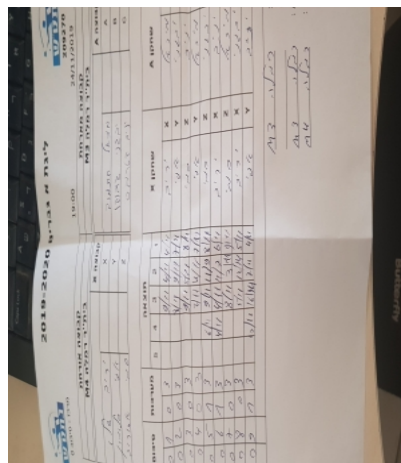

קבוצה אורחת			קבוצה מארחת		
בית"ר רמלה M3			בית"ר רמלה M4		
בית"ר רמלה M4		קבוצה X	בית"ר רמלה M3		קבוצה A
יריב שלו	4268	X	מיכאל חתמוב	3002	A
אפרים סולומון	4331	Y	יבגני גובנקו	1294	B
סמי אשרוב	5625	Z	יניב קטריבס	2726	C

סכום		מערכות		תוצאה					שחקן X		שחקן A	
				5	4	3	2	1				
0	1	0	3			9/11	4/11	4/11	יריב שלו	X	מיכאל חתמוב	A
0	2	0	3			8/11	9/11	7/11	אפרים סולומון	Y	יבגני גובנקו	B
0	3	0	3			9/11	5/11	8/11	סמי אשרוב	Z	יניב קטריבס	C
0	4	0	3			7/11	4/11	7/11	אפרים סולומון	Y	מיכאל חתמוב	A
0	5	1	3		6/11	9/11	11/9	8/11	סמי אשרוב	Z	יבגני גובנקו	B
0	6	1	3		4/11	4/11	11/7	6/11	יריב שלו	X	יניב קטריבס	C
0	7	0	3			8/11	3/11	9/11	סמי אשרוב	Z	מיכאל חתמוב	A
0	8	0	3			5/11	12/14	5/11	יריב שלו	X	יבגני גובנקו	B
0	9	1	3		10/12	16/14	7/11	4/11	אפרים סולומון	Y	יניב קטריבס	C
0	9											