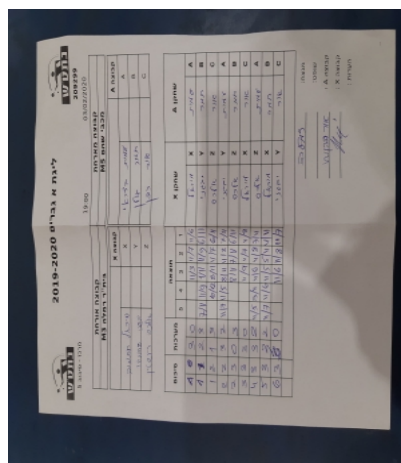

קבוצה אורחת			קבוצה מארחת		
בית"ר רמלה M3			מכבי שהם M5		
בית"ר רמלה M3		קבוצה X	מכבי שהם M5		קבוצה A
מיכאל חתמוב	3002	X	עמית בצראי	6076	A
יבגני גובנקו	1294	Y	תמר גולן	2764	B
אלכסנדר ריינשטיין	3005	Z	אור כהן	5584	C

סכום	מערכות	תוצאה					שחקן X	שחקן A				
		5	4	3	2	1						
1	0	3	0			11/3	11/7	11/6	מיכאל חתמוב	X	עמית בצראי	A
1	1	2	3	8/11	11/6	5/11	11/7	6/11	יבגני גובנקו	Y	תמר גולן	B
1	2	1	3		8/11	11/6	10/12	9/11	אלכסנדר ריינשטיין	Z	אור כהן	C
2	2	3	2	11/5	9/11	11/6	11/8	7/11	יבגני גובנקו	Y	עמית בצראי	A
2	3	0	3			8/11	7/11	6/11	אלכסנדר ריינשטיין	Z	תמר גולן	B
3	3	3	0			11/9	11/7	11/8	מיכאל חתמוב	X	אור כהן	C
4	3	3	2	11/8	10/12	11/8	6/11	11/7	אלכסנדר ריינשטיין	Z	עמית בצראי	A
5	3	3	2	11/7	11/8	6/11	11/6	7/11	מיכאל חתמוב	X	תמר גולן	B
6	3	3	0			11/6	11/4	11/7	יבגני גובנקו	Y	אור כהן	C
6	3											

מנצח: בית"ר רמלה M3

שופט ראשי:

שופט משנה:

קבוצה A : מכבי שהם M5

קבוצה X : בית"ר רמלה M3

הערות :