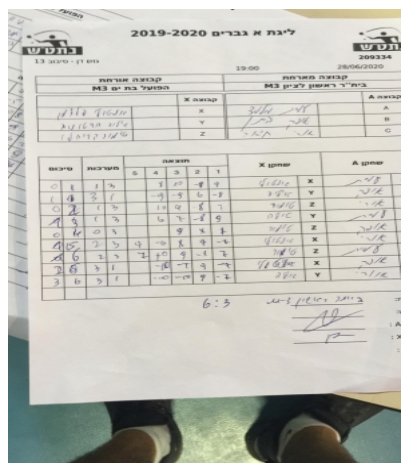

קבוצה אורחת			קבוצה מארחת		
הפועל בת ים M3			בית"ר ראשון לציון M1		
הפועל בת ים M3		קבוצה X	בית"ר ראשון לציון M1		קבוצה A
אנטולי פלדמן	1425	X	עמית מלמד	4695	A
איליה חריטונוב	5974	Y	אופק ביתן	4191	B
טימור ישראל קריכלי	4159	Z	אורי חאיה	4190	C

סכום	מערכות	תוצאה					שחקן X		שחקן A			
		5	4	3	2	1						
0	1	1	3		8/11	10/12	11/8	9/11	אנטולי פלדמן	X	עמית מלמד	A
1	1	3	1		11/9	11/9	6/11	11/8	איליה חריטונוב	Y	אופק ביתן	B
1	2	1	3		10/12	4/11	11/8	7/11	טימור ישראל קריכלי	Z	אורי חאיה	C
1	3	1	3		6/11	7/11	11/8	9/11	איליה חריטונוב	Y	עמית מלמד	A
1	4	0	3			9/11	7/11	7/11	טימור ישראל קריכלי	Z	אופק ביתן	B
1	5	2	3	9/11	11/6	9/11	9/11	11/7	אנטולי פלדמן	X	אורי חאיה	C
1	6	2	3	7/11	12/10	9/11	11/8	7/11	טימור ישראל קריכלי	Z	עמית מלמד	A
2	6	3	1		12/10	11/7	9/11	11/7	אנטולי פלדמן	X	אופק ביתן	B
3	6	3	1		12/10	10/12	11/9	11/7	איליה חריטונוב	Y	אורי חאיה	C
3	6											