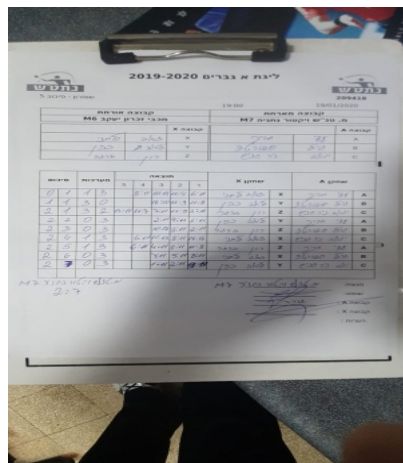

קבוצה אורחת			קבוצה מארחת		
מכבי זאב זכרון יעקב M6			מ. טנ"ש ויקטור נתניה M7		
מכבי זאב זכרון יעקב M6		קבוצה X	מ. טנ"ש ויקטור נתניה M7		קבוצה A
4444 4444	1717	X	עדי חריף	2161	A
4444 4444	3947	Y	גיל ספורטה	2958	B
4444 4444	2428	Z	יואב ניר-גנש	2104	C

סכום	מערכות	תוצאה					שחקן X	שחקן A				
		5	4	3	2	1						
0	1	1	3		8/11	10/12	11/4	6/11	זאב לחמי	X	עדי חריף	A
1	1	3	0			12/10	11/9	11/8	ליאב כהן	Y	גיל ספורטה	B
2	1	3	2	13/11	11/7	7/11	11/9	3/11	רון ברגר	Z	יואב ניר-גנש	C
2	2	0	3			2/11	4/11	6/11	ליאב כהן	Y	עדי חריף	A
2	3	0	3			10/12	8/11	2/11	רון ברגר	Z	גיל ספורטה	B
2	4	1	3		6/11	11/13	8/11	16/14	זאב לחמי	X	יואב ניר-גנש	C
2	5	1	3		6/11	4/11	8/11	11/8	רון ברגר	Z	עדי חריף	A
2	6	0	3			7/11	9/11	8/11	זאב לחמי	X	גיל ספורטה	B
2	7	0	3			1/11	2/11	9/11	ליאב כהן	Y	יואב ניר-גנש	C
2	7											