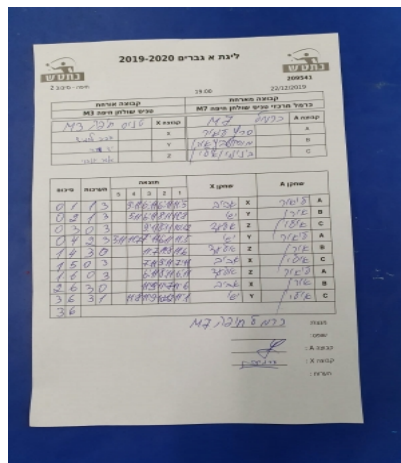

קבוצה אורחת			קבוצה מארחת		
טניס שולחן חיפה M3			כרמל מרכזי טניס שולחן חיפה M7		
טניס שולחן חיפה M3		קבוצה X	כרמל מרכזי טניס שולחן חיפה M7		קבוצה A
44444 4444	2434	X	ליאור סרף	3205	A
4444 4444	4250	Y	אורן מוסקוביץ	3020	B
444444 4444	4123	Z	איילון בניימין	3736	C

סכום	מערכות	תוצאה					שחקן X		שחקן A			
		5	4	3	2	1						
0	1	1	3		9/11	6/11	6/11	11/5	אביב לחמיש	X	ליאור סרף	A
0	2	1	3		5/11	6/11	8/11	11/8	ישי אדרי	Y	אורן מוסקוביץ	B
0	3	0	3			9/11	8/11	10/12	אלעד יוזבגי	Z	איילון בניימין	C
0	4	2	3	3/11	11/7	7/11	6/11	11/5	ישי אדרי	Y	ליאור סרף	A
1	4	3	0			11/7	11/6	11/6	אלעד יוזבגי	Z	אורן מוסקוביץ	B
1	5	0	3			7/11	9/11	7/11	אביב לחמיש	X	איילון בניימין	C
1	6	0	3			6/11	8/11	6/11	אלעד יוזבגי	Z	ליאור סרף	A
2	6	3	0			11/9	11/7	11/6	אביב לחמיש	X	אורן מוסקוביץ	B
3	6	3	1		11/8	11/9	10/12	11/1	ישי אדרי	Y	איילון בניימין	C
3	6											