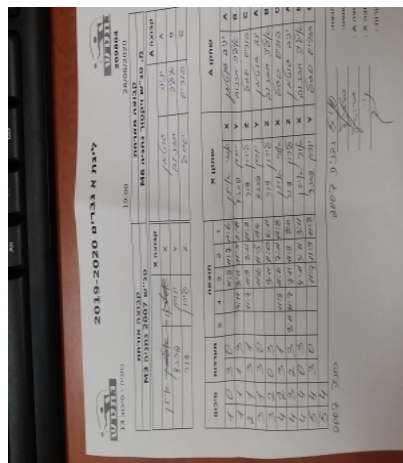

קבוצה אורחת			קבוצה מארחת		
טנ"ש 2007 נתניה M3			מ. טנ"ש ויקטור נתניה M6		
טנ"ש 2007 נתניה M3		קבוצה X	מ. טנ"ש ויקטור נתניה M6		קבוצה A
אורי איתן	1619	X	יניב גוטמן	2820	A
יורם פזנד	1630	Y	איליה חזנוב	2305	B
לירון דור	2405	Z	בוריס סגל	2490	C

סכום	מערכות	תוצאה					שחקן X		שחקן A				
		5	4	3	2	1							
1	0	3	0			11/8	11/7	11/6	אורי איתן	X	יניב גוטמן	A	
1	1	1	3			7/11	8/11	11/5	6/11	יורם פזנד	Y	איליה חזנוב	B
2	1	3	1			11/7	11/9	8/11	11/8	לירון דור	Z	בוריס סגל	C
3	1	3	0			11/6	11/5	11/4	יורם פזנד	Y	יניב גוטמן	A	
3	2	0	3			9/11	11/13	6/11	לירון דור	Z	איליה חזנוב	B	
4	2	3	1			11/8	11/6	7/11	11/8	אורי איתן	X	בוריס סגל	C
4	3	2	3	8/11	11/7	8/11	11/9	8/11	לירון דור	Z	יניב גוטמן	A	
4	4	0	3			4/11	3/11	3/11	אורי איתן	X	איליה חזנוב	B	
5	4	3	0			11/7	11/9	11/8	יורם פזנד	Y	בוריס סגל	C	
5	4												

מנצח: טנ"ש 2007 נתניה M3
 שופט ראשי: _____
 שופט משנה: _____
 קבוצה A: מ. טנ"ש ויקטור נתניה M6
 קבוצה X: טנ"ש 2007 נתניה M3
 הערות: