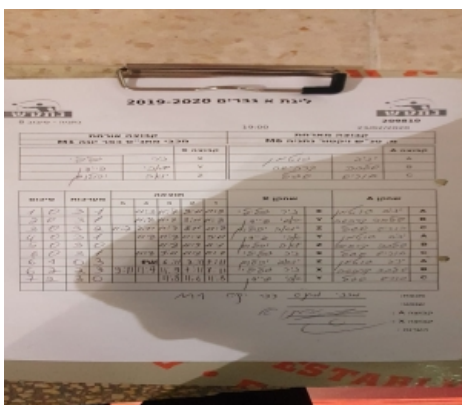

קבוצה אורחת			קבוצה מארחת		
מכבי מתנ"ס כפר יונה M1			מ. טנ"ש ויקטור נתניה M6		
מכבי מתנ"ס כפר יונה M1		קבוצה X	מ. טנ"ש ויקטור נתניה M6		קבוצה A
ניר גלילי	4543	X	יניב גוטמן	2820	A
אבי וידן	2096	Y	וולדיסלב קרבשב	2870	B
יואב יהלום	2098	Z	בוריס סגל	2490	C

סכום	מערכות	תוצאה					שחקן X		שחקן A			
		5	4	3	2	1						
1	0	3	1		11/3	11/7	8/11	11/8	ניר גלילי	X	יניב גוטמן	A
2	0	3	1		11/8	11/8	9/11	11/8	אבי וידן	Y	וולדיסלב קרבשב	B
3	0	3	2	11/7	7/11	11/7	8/11	11/8	יואב יהלום	Z	בוריס סגל	C
4	0	3	1		11/8	11/8	11/7	9/11	אבי וידן	Y	יניב גוטמן	A
5	0	3	0			11/8	11/9	11/1	יואב יהלום	Z	וולדיסלב קרבשב	B
6	0	3	1		11/8	9/11	11/8	11/7	ניר גלילי	X	בוריס סגל	C
6	1	0	3			6/11	7/11	7/11	יואב יהלום	Z	יניב גוטמן	A
6	2	2	3	9/11	11/7	11/9	7/11	8/11	ניר גלילי	X	וולדיסלב קרבשב	B
7	2	3	0			11/8	11/6	11/8	אבי וידן	Y	בוריס סגל	C
7	2											