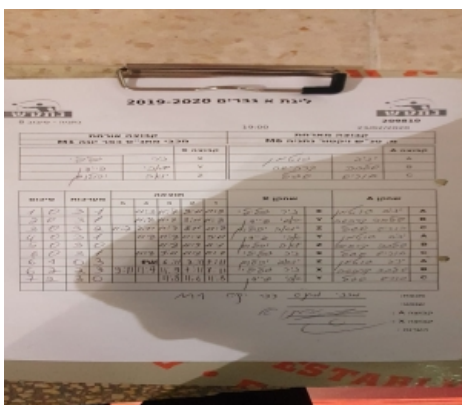

ליגת א גברים 2019-2020

נתניה - סיבוב 8

209810

19:00

23/02/2020

קבוצה אורחת			קבוצה מארחת		
מכבי מתנ"ס כפר יונה M1			מ. טנ"ש ויקטור נתניה M6		
מכבי מתנ"ס כפר יונה M1		קבוצה X	מ. טנ"ש ויקטור נתניה M6		קבוצה A
44444 4444	4543	X	יניב גוטמן	2820	A
44444 4444	2096	Y	וולדיסלב קרבשב	2870	B
44444 4444	2098	Z	בוריס סגל	2490	C

סכום	מערכות	תוצאה					שחקן X		שחקן A			
		5	4	3	2	1						
1	0	3	1		11/3	11/7	8/11	11/8	ניר גלילי	X	יניב גוטמן	A
2	0	3	1		11/8	11/8	9/11	11/8	אבי ידן	Y	וולדיסלב קרבשב	B
3	0	3	2	11/7	7/11	11/7	8/11	11/8	יואב יהלום	Z	בוריס סגל	C
4	0	3	1		11/8	11/8	11/7	9/11	אבי ידן	Y	יניב גוטמן	A
5	0	3	0			11/8	11/9	11/1	יואב יהלום	Z	וולדיסלב קרבשב	B
6	0	3	1		11/8	9/11	11/8	11/7	ניר גלילי	X	בוריס סגל	C
6	1	0	3			6/11	7/11	7/11	יואב יהלום	Z	יניב גוטמן	A
6	2	2	3	9/11	11/7	11/9	7/11	8/11	ניר גלילי	X	וולדיסלב קרבשב	B
7	2	3	0			11/8	11/6	11/8	אבי ידן	Y	בוריס סגל	C
7	2											