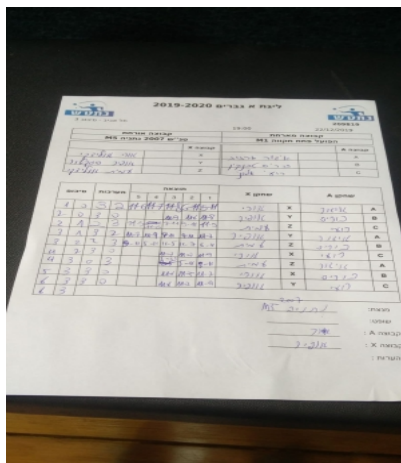

קבוצה אורחת			קבוצה מארחת		
טנ"ש 2007 נתניה M5			הפועל פתח תקווה M1		
טנ"ש 2007 נתניה M5		קבוצה X	הפועל פתח תקווה M1		קבוצה A
אורי אוליצקי	3999	X	איגור גרבוב	5986	A
אופיר ספקטור	786	Y	בוריס טבנקין	5988	B
עמית אוליצקי	4002	Z	רועי אלוני	3125	C

סכום	מערכות	תוצאה					שחקן X		שחקן A			
		5	4	3	2	1						
1	0	3	2	11/6	11/7	11/8	6/11	5/11	אורי אוליצקי	X	איגור גרבוב	A
2	0	3	0			11/9	11/6	11/8	אופיר ספקטור	Y	בוריס טבנקין	B
2	1	2	3	5/11	11/6	7/11	5/11	11/9	עמית אוליצקי	Z	רועי אלוני	C
3	1	3	2	11/7	11/9	8/11	9/11	11/7	אופיר ספקטור	Y	איגור גרבוב	A
3	2	2	3	9/11	5/11	11/5	11/7	6/11	עמית אוליצקי	Z	בוריס טבנקין	B
4	2	3	0			11/7	11/7	11/9	אורי אוליצקי	X	רועי אלוני	C
4	3	0	3			5/11	5/11	3/11	עמית אוליצקי	Z	איגור גרבוב	A
5	3	3	0			11/6	11/5	11/7	אורי אוליצקי	X	בוריס טבנקין	B
6	3	3	0			11/6	11/7	11/9	אופיר ספקטור	Y	רועי אלוני	C
6	3											