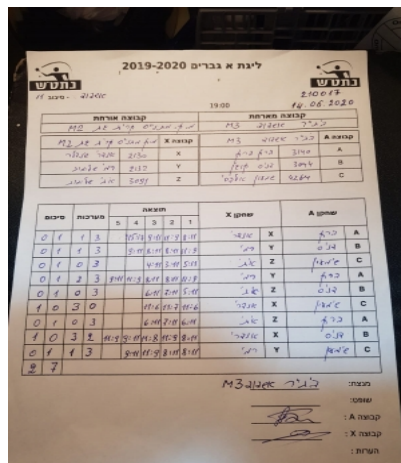

| קבוצה אורחת | | | קבוצה מארחת | | |
|------------------------|------|---------|----------------|------|---------|
| עמותת בני קריית גת בש2 | | | בית"ר אשדוד M3 | | |
| עמותת בני קריית גת בש2 | | קבוצה X | בית"ר אשדוד M3 | | קבוצה A |
| אנדרי שינדלר | 2130 | X | ברק ברק | 3140 | A |
| רמי שלומוב | 2132 | Y | דניס קוגן | 3044 | B |
| איתי שלומוב | 3091 | Z | שמעון אלפסי | 4264 | C |

| סכום | מערכות | תוצאה | | | | | שחקן X | | שחקן A | | | |
|------|--------|-------|---|------|-------|------|--------|------|--------------|---|-------------|---|
| | | 5 | 4 | 3 | 2 | 1 | | | | | | |
| 0 | 1 | 1 | 3 | | 15/17 | 9/11 | 11/9 | 8/11 | אנדרי שינדלר | X | ברק ברק | A |
| 0 | 2 | 1 | 3 | | 9/11 | 8/11 | 8/11 | 11/9 | רמי שלומוב | Y | דניס קוגן | B |
| 0 | 3 | 0 | 3 | | | 4/11 | 3/11 | 5/11 | איתי שלומוב | Z | שמעון אלפסי | C |
| 0 | 4 | 2 | 3 | 9/11 | 11/9 | 8/11 | 8/11 | 11/9 | רמי שלומוב | Y | ברק ברק | A |
| 0 | 5 | 0 | 3 | | | 6/11 | 7/11 | 5/11 | איתי שלומוב | Z | דניס קוגן | B |
| 1 | 5 | 3 | 0 | | | 11/6 | 11/7 | 11/6 | אנדרי שינדלר | X | שמעון אלפסי | C |
| 1 | 6 | 0 | 3 | | | 6/11 | 7/11 | 6/11 | איתי שלומוב | Z | ברק ברק | A |
| 2 | 6 | 3 | 2 | 11/9 | 9/11 | 11/8 | 11/9 | 8/11 | אנדרי שינדלר | X | דניס קוגן | B |
| 2 | 7 | 1 | 3 | | 9/11 | 11/9 | 8/11 | 8/11 | רמי שלומוב | Y | שמעון אלפסי | C |
| 2 | 7 | | | | | | | | | | | |