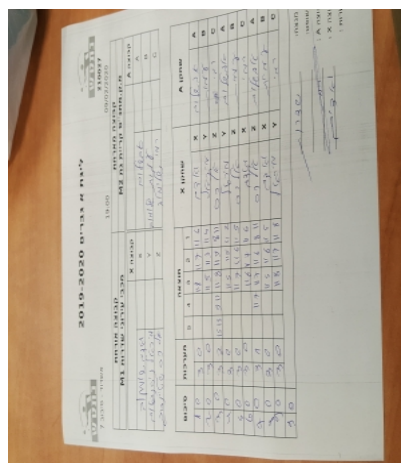

קבוצה אורחת			קבוצה מארחת		
מכבי עירוני שדרות M1			עמותת בני קריית גת בש 2		
מכבי עירוני שדרות M1		קבוצה X	עמותת בני קריית גת בש 2		קבוצה A
ודים שומקוב	1208	X	אבשלום אלמקיס	5973	A
מיכאל ניסנבאום	1747	Y	עמית שלומוב	5971	B
אלכסנדר שטיינברג	4722	Z	רמי שלומוב	2132	C

סכום	מערכות	תוצאה					שחקן X	שחקן A				
		5	4	3	2	1						
1	0	3	0			11/8	11/7	11/6	ודים שומקוב	X	אבשלום אלמקיס	A
2	0	3	0			11/5	11/3	11/4	מיכאל ניסנבאום	Y	עמית שלומוב	B
3	0	3	2	15/13	11/9	8/11	11/9	8/11	אלכסנדר שטיינברג	Z	רמי שלומוב	C
4	0	3	0			11/5	11/5	11/2	מיכאל ניסנבאום	Y	אבשלום אלמקיס	A
5	0	3	0			11/7	11/6	11/5	אלכסנדר שטיינברג	Z	עמית שלומוב	B
6	0	3	0			11/6	11/7	11/6	ודים שומקוב	X	רמי שלומוב	C
7	0	3	1		11/7	11/7	11/6	8/11	אלכסנדר שטיינברג	Z	אבשלום אלמקיס	A
8	0	3	0			11/5	11/6	11/5	ודים שומקוב	X	עמית שלומוב	B
9	0	3	0			11/8	11/7	11/8	מיכאל ניסנבאום	Y	רמי שלומוב	C
9	0											