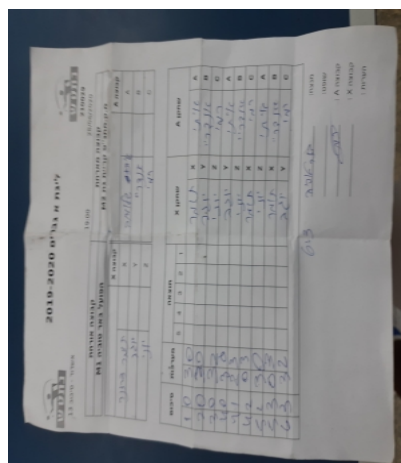

קבוצה אורחת		קבוצה מארחת	
הפועל באר טוביה M1		עמותת בני קריית גת בש 2	
הפועל באר טוביה M1	קבוצה X	עמותת בני קריית גת בש 2	קבוצה A
44444 44444	3945 X	איתי שלומוב	3091 A
4444 44444	924 Y	אנדרי שינדלר	2130 B
4444 44444444	897 Z	רמי שלומוב	2132 C

סכום	מערכות	תוצאה					שחקן X		שחקן A			
		5	4	3	2	1						
1	0	3	0			11/9	11/9	11/7	תומר דרזנר	X	איתי שלומוב	A
2	0	3	0			11/9	11/7	11/8	יוגב שול	Y	אנדרי שינדלר	B
3	0	3	2	11/9	11/9	9/11	8/11	11/7	יהונתן ראם	Z	רמי שלומוב	C
4	0	3	0			11/5	11/7	11/8	יוגב שול	Y	איתי שלומוב	A
4	1	2	3	9/11	9/11	11/8	7/11	11/6	יהונתן ראם	Z	אנדרי שינדלר	B
4	2	0	3			6/11	7/11	8/11	תומר דרזנר	X	רמי שלומוב	C
5	2	3	0			11/8	11/7	11/8	יהונתן ראם	Z	איתי שלומוב	A
5	3	0	3			8/11	5/11	6/11	תומר דרזנר	X	אנדרי שינדלר	B
6	3	3	2	11/9	8/11	11/9	8/11	11/9	יוגב שול	Y	רמי שלומוב	C
6	3											