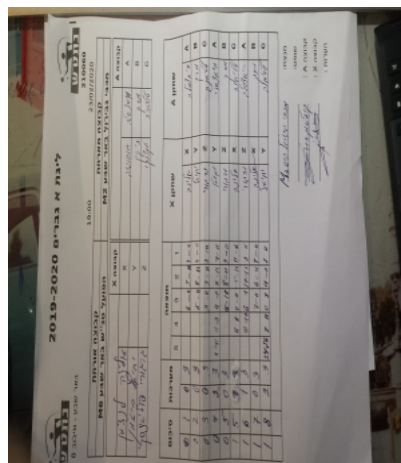

| קבוצה אורחת | | | קבוצה מארחת | | |
|-----------------------|------|---------|------------------------|------|---------|
| הפועל טנ"ש באר שבע M6 | | | מכבי גבירול באר שבע M2 | | |
| הפועל טנ"ש באר שבע M6 | | קבוצה X | מכבי גבירול באר שבע M2 | | קבוצה A |
| □□□□□□ □□□□□□ | 1399 | X | ויאציסלב סוסונוב | 1340 | A |
| □□□□□□ □□□□□□ | 954 | Y | מרק נקין | 971 | B |
| □□□□□□□□□□□□ □□□□□□□□ | 2053 | Z | טטיאנה טקצ'נקו | 1394 | C |

| סכום | מערכות | תוצאה | | | | | שחקן X | | שחקן A | | | |
|------|--------|-------|---|-------|-------|-------|--------|------|------------------|---|------------------|---|
| | | 5 | 4 | 3 | 2 | 1 | | | | | | |
| 0 | 1 | 0 | 3 | | | 6/11 | 3/11 | 4/11 | אלינה לנצמן | X | ויאציסלב סוסונוב | A |
| 0 | 2 | 0 | 3 | | | 6/11 | 8/11 | 4/11 | יחיאל ריזמן | Y | מרק נקין | B |
| 0 | 3 | 0 | 3 | | | 3/11 | 3/11 | 3/11 | גרגורי פוליאנסקי | Z | טטיאנה טקצ'נקו | C |
| 0 | 4 | 2 | 3 | 8/11 | 11/9 | 11/7 | 8/11 | 7/11 | יחיאל ריזמן | Y | ויאציסלב סוסונוב | A |
| 0 | 5 | 0 | 3 | | | 16/18 | 8/11 | 9/11 | גרגורי פוליאנסקי | Z | מרק נקין | B |
| 1 | 5 | 3 | 1 | | 11/8 | 11/7 | 5/11 | 11/6 | אלינה לנצמן | X | טטיאנה טקצ'נקו | C |
| 1 | 6 | 1 | 3 | | 10/12 | 6/11 | 17/15 | 8/11 | גרגורי פוליאנסקי | Z | ויאציסלב סוסונוב | A |
| 1 | 7 | 0 | 3 | | | 7/11 | 6/11 | 9/11 | אלינה לנצמן | X | מרק נקין | B |
| 1 | 8 | 2 | 3 | 24/26 | 8/11 | 11/8 | 11/7 | 8/11 | יחיאל ריזמן | Y | טטיאנה טקצ'נקו | C |
| 1 | 8 | | | | | | | | | | | |