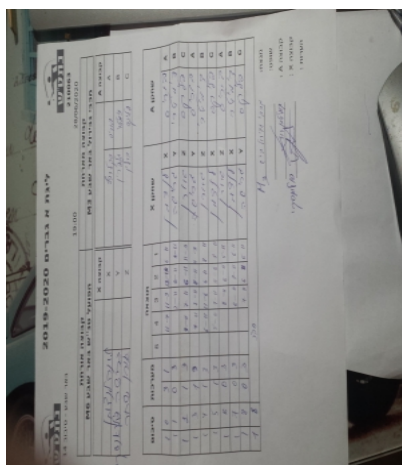

קבוצה אורחת			קבוצה מארחת		
הפועל טנ"ש באר שבע M6			מכבי גבירול באר שבע M3		
הפועל טנ"ש באר שבע M6		קבוצה X	מכבי גבירול באר שבע M3		קבוצה A
אלינה לנצמן	1399	X	בוריס סקליארביץ	1700	A
גרגורי פוליאנסקי	2053	Y	דמיטרי גלפרין	1897	B
אורן שחר	2436	Z	פליקס ברלין	1702	C

סכום	מערכות	תוצאה					שחקן X	שחקן A				
		5	4	3	2	1						
1	0	3	1		11/7	11/9	12/10	6/11	אלינה לנצמן	X	בוריס סקליארביץ	A
1	1	0	3			2/11	6/11	9/11	גרגורי פוליאנסקי	Y	דמיטרי גלפרין	B
1	2	1	3		9/11	7/11	6/11	11/9	אורן שחר	Z	פליקס ברלין	C
1	3	1	3		7/11	8/11	6/11	11/9	גרגורי פוליאנסקי	Y	בוריס סקליארביץ	A
1	4	1	3		6/11	11/6	6/11	8/11	אורן שחר	Z	דמיטרי גלפרין	B
1	5	1	3		5/11	7/11	11/6	8/11	אלינה לנצמן	X	פליקס ברלין	C
1	6	0	3			8/11	6/11	5/11	אורן שחר	Z	בוריס סקליארביץ	A
1	7	0	3			6/11	7/11	6/11	אלינה לנצמן	X	דמיטרי גלפרין	B
1	8	0	3			7/11	6/11	6/11	גרגורי פוליאנסקי	Y	פליקס ברלין	C
1	8											