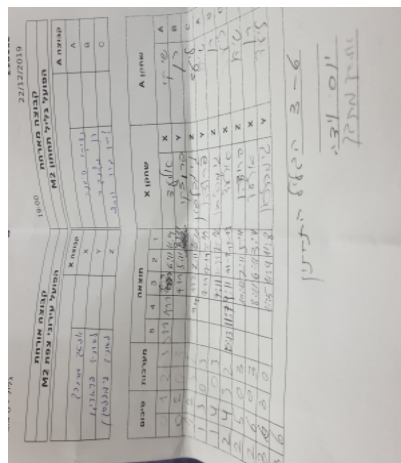

קבוצה אורחת			קבוצה מארחת		
הפועל עירוני צפת M2			הפועל גליל תחתון M3		
הפועל עירוני צפת M2		קבוצה X	הפועל גליל תחתון M3		קבוצה A
44444 44444	4831	X	משה סימנה	4741	A
444444 44444444	5764	Y	רן מלינגר	3055	B
44444444 44444444	5725	Z	ליעד מור יוסף	2968	C

סכום	מערכות	תוצאה					שחקן X		שחקן A			
		5	4	3	2	1						
0	1	2	3	5/11	1/11	11/9	6/11	11/9	אלעד מרנבך	X	משה סימנה	A
0	2	0	3			9/11	5/11	8/11	ליאוניד פרוצקו	Y	רן מלינגר	B
1	2	3	1		11/4	11/5	7/11	12/10	ליאוניד ג'מפלסון	Z	ליעד מור יוסף	C
1	3	0	3			7/11	9/11	2/11	ליאוניד פרוצקו	Y	משה סימנה	A
1	4	0	3			7/11	7/11	10/12	ליאוניד ג'מפלסון	Z	רן מלינגר	B
2	4	3	2	15/13	11/7	9/11	11/9	11/13	אלעד מרנבך	X	ליעד מור יוסף	C
2	5	0	3			10/12	7/11	5/11	ליאוניד ג'מפלסון	Z	משה סימנה	A
2	6	0	3			8/11	6/11	3/11	אלעד מרנבך	X	רן מלינגר	B
3	6	3	0			11/5	11/9	11/8	ליאוניד פרוצקו	Y	ליעד מור יוסף	C
<b>3</b>	<b>6</b>											