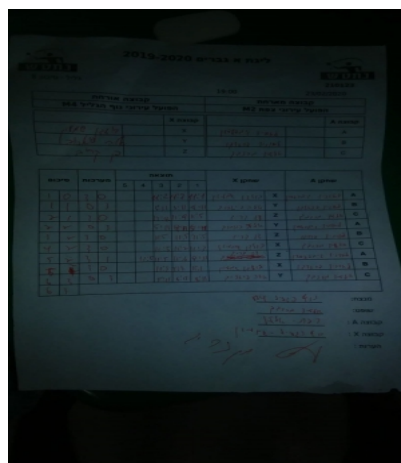

קבוצה אורחת			קבוצה מארחת		
הפועל עירוני נוף הגליל M4			הפועל עירוני צפת M2		
הפועל עירוני נוף הגליל M4		קבוצה X	הפועל עירוני צפת M2		קבוצה A
□□□□□□ □□□□□□	996	X	ליאוניד ג'מפלוסון	5725	A
□□□□□□□□ □□□□	1524	Y	ליאוניד פרוצקו	5764	B
□□□□□□ □□	2796	Z	אלעד מרנבך	4831	C

סכום	מערכות	תוצאה					שחקן X		שחקן A			
		5	4	3	2	1						
1	0	3	0			11/2	11/7	11/1	שמעון בוזגן	X	ליאוניד ג'מפלוסון	A
1	1	0	3			5/11	3/11	8/11	אלה סייאנוב	Y	ליאוניד פרוצקו	B
2	1	3	0			11/8	11/9	11/5	דן קריב	Z	אלעד מרנבך	C
2	2	0	3			5/11	4/11	5/11	אלה סייאנוב	Y	ליאוניד ג'מפלוסון	A
3	2	3	0			11/5	11/5	11/5	דן קריב	Z	ליאוניד פרוצקו	B
4	2	3	0			11/5	11/7	11/3	שמעון בוזגן	X	אלעד מרנבך	C
5	2	3	1		11/5	11/5	11/6	9/11	דן קריב	Z	ליאוניד ג'מפלוסון	A
6	2	3	0			11/3	11/3	11/1	שמעון בוזגן	X	ליאוניד פרוצקו	B
6	3	0	3			5/11	8/11	8/11	אלה סייאנוב	Y	אלעד מרנבך	C
<b>6</b>	<b>3</b>											