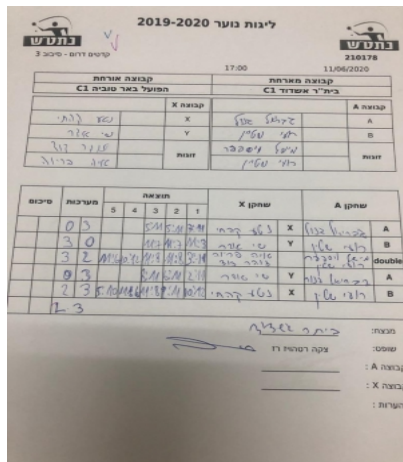

קבוצה אורחת			קבוצה מארחת		
הפועל באר טוביה C1			בית"ר אשדוד C1		
הפועל באר טוביה C1		קבוצה X	בית"ר אשדוד C1		קבוצה A
4444 4444	3146	X	גבריאל גנדלמן	4898	A
4444 4444	6053	Y	רועי שטיין	6129	B
זהר דוד	2865	זוגות	מישל וייספפר	4525	זוגות
איה פרייה	3161		רועי שטיין	6129	

סכום	מערכות	תוצאה					שחקן X		שחקן A			
		5	4	3	2	1						
0	1	0	3			5/11	5/11	7/11	נטע קהתי	X	גבריאל גנדלמן	A
1	1	3	0			11/7	11/7	11/3	שי הדר	Y	רועי שטיין	B
2	1	3	2	11/6	10/12	11/8	11/8	3/11	ז דוד/א פרייה	Db	מ וייספפר/ר שטיין	Db
2	2	0	3			3/11	6/11	2/11	שי הדר	Y	גבריאל גנדלמן	A
2	3	2	3	5/11	11/6	11/8	8/11	10/12	נטע קהתי	X	רועי שטיין	B
2	3											