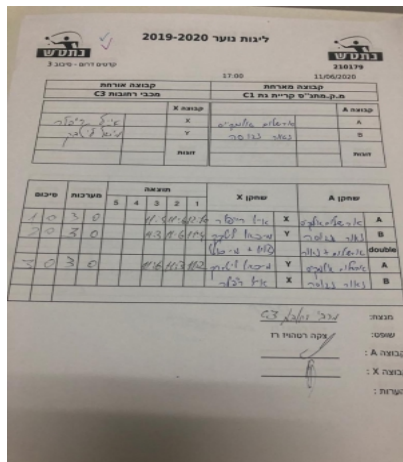

קבוצה אורחת			קבוצה מארחת		
מכבי רחובות C3			מ.ק.מתנ"ס קריית גת C1		
מכבי רחובות C3		קבוצה X	מ.ק.מתנ"ס קריית גת C1		קבוצה A
444444 4444	2924	X	אבשלום אלמקיס	5973	A
444444 444444	2484	Y	נאור נגוסה	4717	B
איל רייפולר	2924	זוגות	אבשלום אלמקיס	5973	זוגות
מיכאל ליטבק	2484		נאור נגוסה	4717	

סכום	מערכות	תוצאה					שחקן X		שחקן A			
		5	4	3	2	1						
1	0	3	0			11/5	11/6	12/10	איל רייפולר	X	אבשלום אלמקיס	A
2	0	3	0			11/3	11/6	11/4	מיכאל ליטבק	Y	נאור נגוסה	B
									א רייפולר/מ ליטבק	Db	א אלמקיס/נ נגוסה	Db
3	0	3	0			11/6	11/3	11/2	מיכאל ליטבק	Y	אבשלום אלמקיס	A
									איל רייפולר	X	נאור נגוסה	B
3	0											