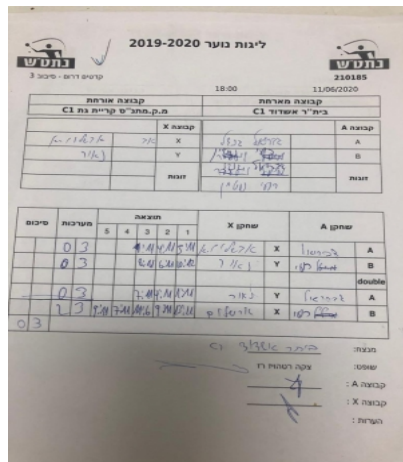

קבוצה אורחת			קבוצה מארחת		
עמותת בני קריית גת C1			בית"ר אשדוד C1		
עמותת בני קריית גת C1		קבוצה X	בית"ר אשדוד C1		קבוצה A
אבשלום אלמקיס	5973	X	גבריאל גנדלמן	4898	A
נאור נגוסה	4717	Y	רועי שטיין	6129	B
	0	זוגות	גבריאל גנדלמן	4898	זוגות
	0		רועי שטיין	6129	

סכום	מערכות	תוצאה					שחקן X		שחקן A			
		5	4	3	2	1						
0	1	0	3			1/11	4/11	5/11	אבשלום אלמקיס	X	גבריאל גנדלמן	A
0	2	0	3			8/11	6/11	10/12	נאור נגוסה	Y	רועי שטיין	B
									/	Db	ג גנדלמן/ר שטיין	Db
0	3	0	3			7/11	4/11	1/11	נאור נגוסה	Y	גבריאל גנדלמן	A
									אבשלום אלמקיס	X	רועי שטיין	B
0	3											