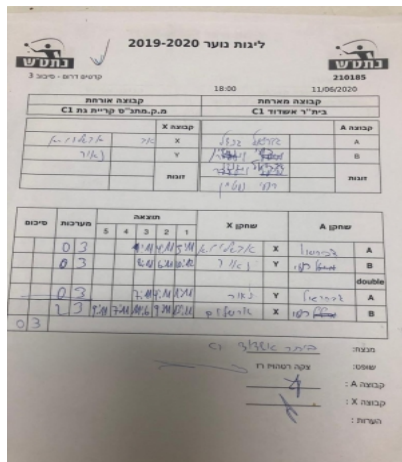

קבוצה אורחת			קבוצה מארחת		
מ.ק.מתנ"ס קריית גת C1			בית"ר אשדוד C1		
מ.ק.מתנ"ס קריית גת C1		קבוצה X	בית"ר אשדוד C1		קבוצה A
□□□□□□□□	5973	X	גבריאלי גנדלמן	4898	A
□□□□□□□□	4717	Y	רועי שטיין	6129	B
	0	זוגות	גבריאלי גנדלמן	4898	זוגות
	0		רועי שטיין	6129	

סכום	מערכות	תוצאה					שחקן X		שחקן A			
		5	4	3	2	1						
0	1	0	3			1/11	4/11	5/11	אבשלום אלמקיס	X	גבריאלי גנדלמן	A
0	2	0	3			8/11	6/11	10/12	נאור נגוסה	Y	רועי שטיין	B
									/	Db	ג גנדלמן/ר שטיין	Db
0	3	0	3			7/11	4/11	1/11	נאור נגוסה	Y	גבריאלי גנדלמן	A
									אבשלום אלמקיס	X	רועי שטיין	B
0	3											