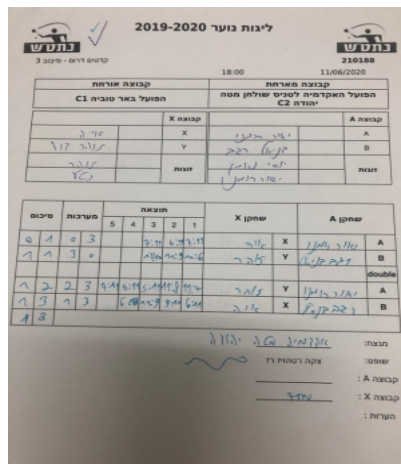

קבוצה אורחת			קבוצה מארחת		
הפועל באר טוביה C1			הפועל האקדמיה לטניס שולחן מטה יהודה C2		
הפועל באר טוביה C1		קבוצה X	הפועל האקדמיה לטניס שולחן מטה יהודה C2		קבוצה A
איה פרייה	3161	X	יאיר רומנו	3764	A
זהר דוד	2865	Y	דניאל שי רגב	3749	B
זהר דוד	2865	זוגות	יוסף נאמן	3752	זוגות
נטע קהתי	3146		יאיר רומנו	3764	

סכום	מערכות	תוצאה					שחקן X		שחקן A			
		5	4	3	2	1						
0	1	0	3			7/11	6/11	7/11	איה פרייה	X	יאיר רומנו	A
1	1	3	0			12/10	11/9	11/6	זהר דוד	Y	דניאל שי רגב	B
									ז דוד/נ קהתי	Db	י נאמן/י רומנו	Db
1	2	2	3	9/11	5/11	6/11	11/8	11/7	זהר דוד	Y	יאיר רומנו	A
1	3	1	3		6/11	11/9	9/11	6/11	איה פרייה	X	דניאל שי רגב	B
1	3											