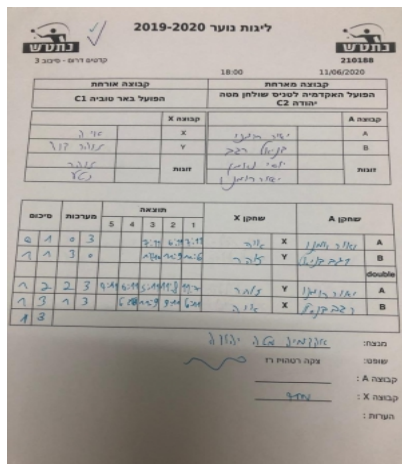

קבוצה אורחת			קבוצה מארחת		
הפועל באר טוביה C1			הפועל האקדמיה לטניס שולחן מטה יהודה C2		
הפועל באר טוביה C1		קבוצה X	הפועל האקדמיה לטניס שולחן מטה יהודה C2		קבוצה A
44444	3161	X	יאיר רומנו	3764	A
44444	2865	Y	דניאל שי רגב	3749	B
זהר דוד	2865	זוגות	יוסף נאמן	3752	זוגות
נטע קהתי	3146		יאיר רומנו	3764	

סכום	מערכות	תוצאה					שחקן X		שחקן A			
		5	4	3	2	1						
0	1	0	3			7/11	6/11	7/11	איה פרייה	X	יאיר רומנו	A
1	1	3	0			12/10	11/9	11/6	זהר דוד	Y	דניאל שי רגב	B
									ז דוד/נ קהתי	Db	י נאמן/י רומנו	Db
1	2	2	3	9/11	5/11	6/11	11/8	11/7	זהר דוד	Y	יאיר רומנו	A
1	3	1	3		6/11	11/9	9/11	6/11	איה פרייה	X	דניאל שי רגב	B
1	3											