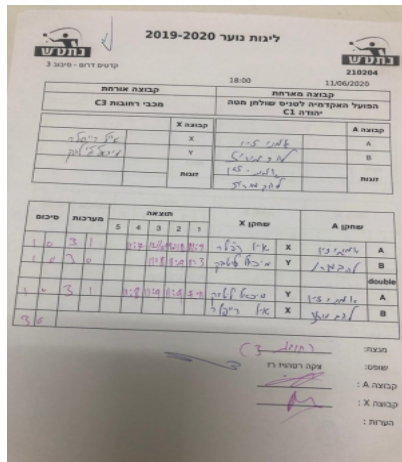

קבוצה אורחת			קבוצה מארחת		
מכבי רחובות C3			הפועל האקדמיה לטניס שולחן מטה יהודה C1		
מכבי רחובות C3		קבוצה X	הפועל האקדמיה לטניס שולחן מטה יהודה C1		קבוצה A
44444444	2924	X	אמיתי זיו	3777	A
44444444	2484	Y	להב מרוז	2878	B
	0	זוגות	אמיתי זיו	3777	זוגות
	0		להב מרוז	2878	

סכום	מערכות	תוצאה					שחקן X		שחקן A			
		5	4	3	2	1						
1	0	3	1		11/7	12/14	12/10	11/9	איל רייפלר	X	אמיתי זיו	A
2	0	3	0			11/8	11/9	11/3	מיכאל ליטבק	Y	להב מרוז	B
									/	Db	א זיו/ל מרוז	Db
3	0	3	1		11/8	11/9	11/9	7/11	מיכאל ליטבק	Y	אמיתי זיו	A
									איל רייפלר	X	להב מרוז	B
3	0											