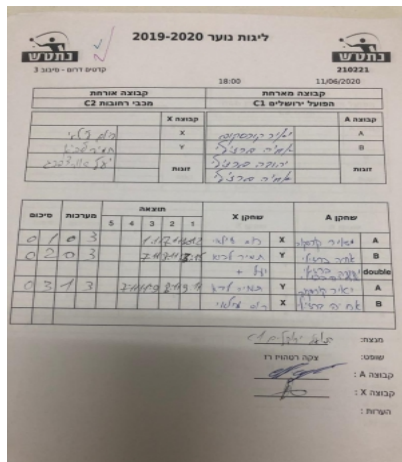

קבוצה אורחת			קבוצה מארחת		
מכבי רחובות C2			הפועל ירושלים C1		
מכבי רחובות C2		קבוצה X	הפועל ירושלים C1		קבוצה A
44444 4444	5633	X	יאיר קורסקוב	4535	A
44444 44444	5946	Y	אחיה ברזילי	5678	B
יעל שוורצברג	3808	זוגות	יהודה ברזילי	4537	זוגות
	0		אחיה ברזילי	5678	

סכום	מערכות	תוצאה					שחקן X		שחקן A			
		5	4	3	2	1						
0	1	0	3			1/11	7/11	10/12	רום ליטאי	X	יאיר קורסקוב	A
0	2	0	3			7/11	8/11	13/15	תמיר לביא	Y	אחיה ברזילי	B
									י שוורצברג/	Db	י ברזילי/א ברזילי	Db
0	3	1	3		7/11	11/9	8/11	9/11	תמיר לביא	Y	יאיר קורסקוב	A
									רום ליטאי	X	אחיה ברזילי	B
0	3											