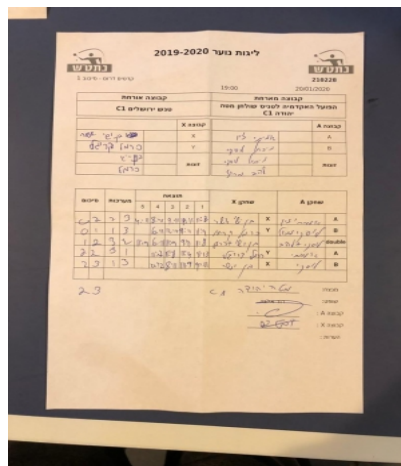

קבוצה אורחת			קבוצה מארחת		
מועדון ספורט מעלה אדומים C1			הפועל האקדמיה לטניס שולחן מטה יהודה C1		
מועדון ספורט מעלה אדומים C1		קבוצה X	הפועל האקדמיה לטניס שולחן מטה יהודה C1		קבוצה A
44444-4444	5876	X	אמיתי זיו	3777	A
44444 444444	4855	Y	מיכאל לוסקי	3768	B
בן-ישי אשורי	5876	זוגות	מיכאל לוסקי	3768	זוגות
קריגל כרמל	4855		להב מרוז	2878	

סכום	מערכות	תוצאה					שחקן X		שחקן A			
		5	4	3	2	1						
0	1	2	3	4/11	8/11	9/11	13/11	11/8	בן-ישי אשורי	X	אמיתי זיו	A
0	2	1	3		6/11	12/14	9/11	11/9	קריגל כרמל	Y	מיכאל לוסקי	B
1	2	3	2	11/9	6/11	11/9	9/11	11/8	בן אשורי/ק כרמל	Db	מ לוסקי/ל מרוז	Db
2	2	3	1		11/7	11/8	11/4	11/13	קריגל כרמל	Y	אמיתי זיו	A
2	3	1	3		10/12	8/11	11/9	9/11	בן-ישי אשורי	X	מיכאל לוסקי	B
2	3											