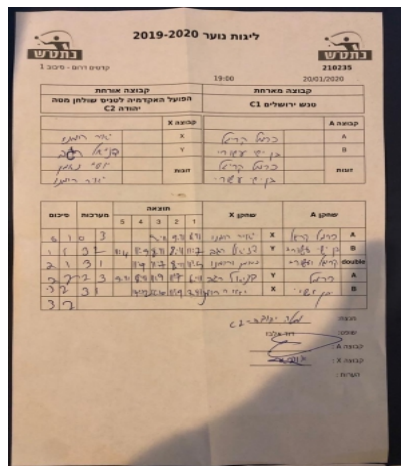

קדטים דרום - סיבוב 1

210235

19:00

20/01/2020

קבוצה אורחת			קבוצה מארחת		
הפועל האקדמיה לטניס שולחן מטה יהודה C2			מועדון ספורט מעלה אדומים C1		
הפועל האקדמיה לטניס שולחן מטה יהודה C2		קבוצה X	מועדון ספורט מעלה אדומים C1		קבוצה A
יאיר רומנו	3764	X	קריגל כרמל	4855	A
דניאל שי רגב	3749	Y	בן-ישי אשורי	5876	B
יוסף נאמן	3752	זוגות	קריגל כרמל	4855	זוגות
יאיר רומנו	3764		בן-ישי אשורי	5876	

סכום	מערכות	תוצאה					שחקן X		שחקן A			
		5	4	3	2	1						
0	1	0	3			8/11	9/11	8/11	יאיר רומנו	X	קריגל כרמל	A
1	1	3	2	11/4	11/9	8/11	8/11	11/7	דניאל שי רגב	Y	בן-ישי אשורי	B
2	1	3	1		11/9	11/7	8/11	11/9	י נאמן/י רומנו	Db	ק כרמל/ב אשורי	Db
2	2	2	3	9/11	8/11	11/9	11/7	6/11	דניאל שי רגב	Y	קריגל כרמל	A
3	2	3	1		14/12	12/10	11/9	7/11	יאיר רומנו	X	בן-ישי אשורי	B
3	2											