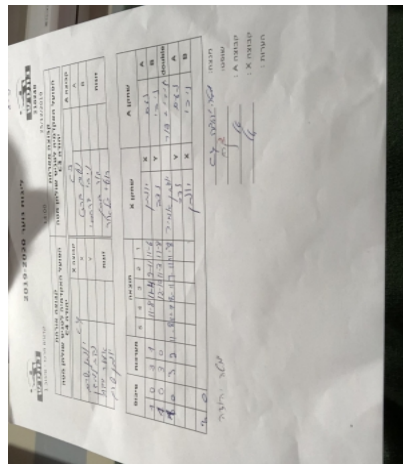

קבוצה אורחת			קבוצה מארחת		
הפועל האקדמיה לטניס שולחן מטה יהודה C4			הפועל האקדמיה לטניס שולחן מטה יהודה C3		
הפועל האקדמיה לטניס שולחן מטה יהודה C4		קבוצה X	הפועל האקדמיה לטניס שולחן מטה יהודה C3		קבוצה A
4444 444444	2655	X	נעם ברט	5593	A
4444 4444	2979	Y	ניבי דרבסי	5587	B
אמיר ידוב	5585	זוגות	ניבי דרבסי	5587	זוגות
יונתן שרם	2655		דור בסן	5588	

סכום	מערכות	תוצאה					שחקן X		שחקן A			
		5	4	3	2	1						
1	0	3	1		11/8	11/4	9/11	11/6	יונתן שרם	X	נעם ברט	A
2	0	3	0			12/10	11/3	11/8	נדב למדן	Y	ניבי דרבסי	B
3	0	3	2	11/8	11/7	8/11	9/11	11/8	א ידובי שרם	Db	נ דרבסי/ד בסן	Db
									נדב למדן	Y	נעם ברט	A
									יונתן שרם	X	ניבי דרבסי	B
3	0											

מנצח: הפועל האקדמיה לטניס שולחן מטה יהודה C4
 שופט ראשי: צקה רטהויז רז
 שופט משנה: _____
 קבוצה A : הפועל האקדמיה לטניס שולחן מטה יהודה C3
 קבוצה X : הפועל האקדמיה לטניס שולחן מטה יהודה C4
 הערות :