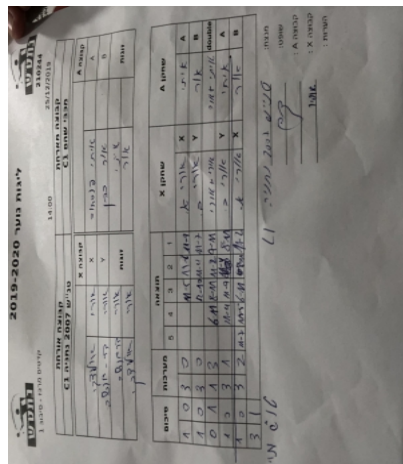

קדטים מרכז - סיבוב 1

210244

14:00

25/12/2019

קבוצה אורחת			קבוצה מארחת		
טנ"ש 2007 נתניה C1			מכבי שהם C1		
טנ"ש 2007 נתניה C1		קבוצה X	מכבי שהם C1		קבוצה A
44444444 4444	3999	X	איתי פנחסוב	4469	A
44444 44444444	4647	Y	אור כהן	5584	B
אורי אוליצקי	3999	זוגות	איתי פנחסוב	4469	זוגות
אורי בר מנשה	4647		אור כהן	5584	

סכום	מערכות	תוצאה					שחקן X		שחקן A			
		5	4	3	2	1						
1	0	3	0			11/5	11/6	11/9	אורי אוליצקי	X	איתי פנחסוב	A
2	0	3	0			12/10	11/4	11/7	אורי בר מנשה	Y	אור כהן	B
2	1	1	3		6/11	8/11	11/2	7/11	א אוליצקי/א בר מנשה	Db	א פנחסוב/א כהן	Db
3	1	3	1		11/4	11/9	11/4	8/11	אורי בר מנשה	Y	איתי פנחסוב	A
									אורי אוליצקי	X	אור כהן	B
3	1											