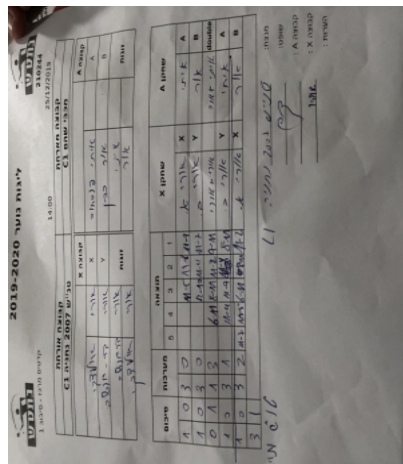

קדטים מרכז - סיבוב 1

210244

14:00

25/12/2019

קבוצה אורחת			קבוצה מארחת		
טנ"ש 2007 נתניה C1			מכבי שהם C1		
טנ"ש 2007 נתניה C1		קבוצה X	מכבי שהם C1		קבוצה A
אורי אוליצקי	3999	X	איתי פנחסוב	4469	A
אורי בר מנשה	4647	Y	אור כהן	5584	B
אורי אוליצקי	3999	זוגות	איתי פנחסוב	4469	זוגות
אורי בר מנשה	4647		אור כהן	5584	

סכום	מערכות	תוצאה					שחקן X		שחקן A			
		5	4	3	2	1						
1	0	3	0			11/5	11/6	11/9	אורי אוליצקי	X	איתי פנחסוב	A
2	0	3	0			12/10	11/4	11/7	אורי בר מנשה	Y	אור כהן	B
2	1	1	3		6/11	8/11	11/2	7/11	א אוליצקי/א בר מנשה	Db	א פנחסוב/א כהן	Db
3	1	3	1		11/4	11/9	11/4	8/11	אורי בר מנשה	Y	איתי פנחסוב	A
									אורי אוליצקי	X	אור כהן	B
3	1											