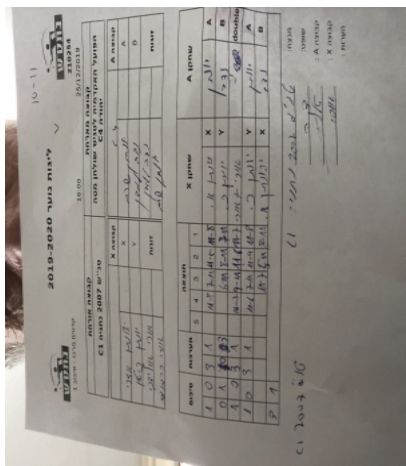

קבוצה אורחת			קבוצה מארחת		
טנ"ש 2007 נתניה C1			הפועל האקדמיה לטניס שולחן מטה יהודה C4		
טנ"ש 2007 נתניה C1		קבוצה X	הפועל האקדמיה לטניס שולחן מטה יהודה C4		קבוצה A
יהונתן אזרי	3677	X	יונתן שרם	2655	A
יונתן ביטון	4229	Y	נדב למדן	2979	B
אורי אוליצקי	3999	זוגות	נדב למדן	2979	זוגות
אורי בר מנשה	4647		יונתן שרם	2655	

סכום	מערכות	תוצאה					שחקן X		שחקן A			
		5	4	3	2	1						
1	0	3	1		11/8	7/11	11/5	11/8	יהונתן אזרי	X	יונתן שרם	A
1	1	0	3			6/11	8/11	7/11	יונתן ביטון	Y	נדב למדן	B
2	1	3	1		11/7	9/11	11/6	11/7	א אוליצקי/א בר מנשה	Db	נ למדן/י שרם	Db
3	1	3	1		11/6	7/11	11/9	11/8	יונתן ביטון	Y	יונתן שרם	A
									יהונתן אזרי	X	נדב למדן	B
3	1											