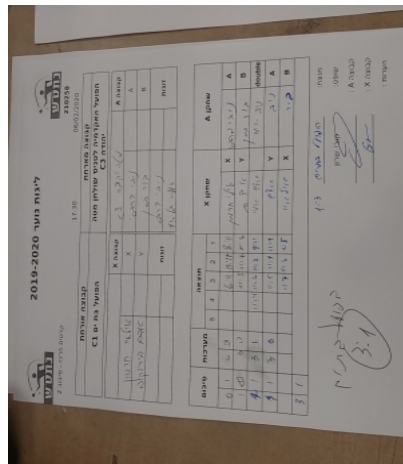

קבוצה אורחת			קבוצה מארחת		
הפועל בת ים C1			הפועל האקדמיה לטניס שולחן מטה יהודה C3		
הפועל בת ים C1		קבוצה X	הפועל האקדמיה לטניס שולחן מטה יהודה C3		קבוצה A
אילאיי חרמון	5468	X	ניבי דרבסי	5587	A
אדם ביריוקוב	2928	Y	דור בסן	5588	B
		זוגות			זוגות
אדם ביריוקוב	2928		ניבי דרבסי	5587	
אילאיי חרמון	5468		רועי גל אור	6006	

סכום	מערכות	תוצאה					שחקן X		שחקן A			
		5	4	3	2	1						
0	1	0	3			6/11	15/17	8/11	אילאיי חרמון	X	ניבי דרבסי	A
1	1	3	0			11/5	11/7	11/6	אדם ביריוקוב	Y	דור בסן	B
2	1	3	1		11/4	11/6	11/7	9/11	א ביריוקוב/א חרמון	Db	נ דרבסי/ר גל אור	Db
3	1	3	0			11/5	11/9	11/9	אדם ביריוקוב	Y	ניבי דרבסי	A
									אילאיי חרמון	X	דור בסן	B
3	1											