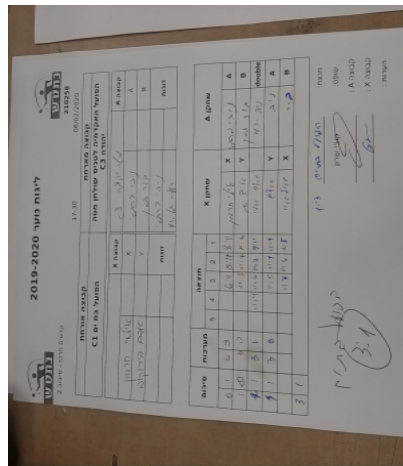

קבוצה אורחת		קבוצה מארחת	
הפועל בת ים C1		הפועל האקדמיה לטניס שולחן מטה יהודה C3	
הפועל בת ים C1		קבוצה X	הפועל האקדמיה לטניס שולחן מטה יהודה C3
5468	X	ניבי דרבסי	A
2928	Y	דור בסן	B
2928	זוגות	ניבי דרבסי	זוגות
5468		רועי גל אור	

סכום	מערכות	תוצאה					שחקן X		שחקן A			
		5	4	3	2	1						
0	1	0	3			6/11	15/17	8/11	אילאיי חרמון	X	ניבי דרבסי	A
1	1	3	0			11/5	11/7	11/6	אדם ביריוקוב	Y	דור בסן	B
2	1	3	1		11/4	11/6	11/7	9/11	א ביריוקוב/א חרמון	Db	נ דרבסי/ר גל אור	Db
3	1	3	0			11/5	11/9	11/9	אדם ביריוקוב	Y	ניבי דרבסי	A
									אילאיי חרמון	X	דור בסן	B
3	1											