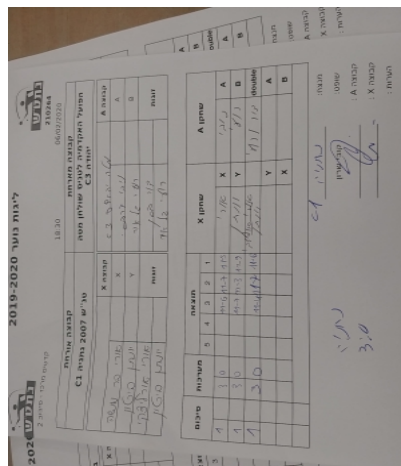

קבוצה אורחת			קבוצה מארחת		
טנ"ש 2007 נתניה C1			הפועל האקדמיה לטניס שולחן מטה יהודה C3		
טנ"ש 2007 נתניה C1		קבוצה X	הפועל האקדמיה לטניס שולחן מטה יהודה C3		קבוצה A
אורי בר מנשה	4647	X	ניבי דרבסי	5587	A
יונתן ביטון	4229	Y	רועי גל אור	6006	B
		זוגות			זוגות
אורי אוליצקי	3999		דור בסן	5588	
יונתן ביטון	4229		רועי גל אור	6006	

סכום	מערכות	תוצאה					שחקן X		שחקן A			
		5	4	3	2	1						
1	0	3	0			11/6	11/7	11/5	אורי בר מנשה	X	ניבי דרבסי	A
2	0	3	0			11/7	11/3	11/9	יונתן ביטון	Y	רועי גל אור	B
3	0	3	0			11/4	11/7	11/6	א אוליצקי/ ביטון	Db	ד בסן/ ר גל אור	Db
									יונתן ביטון	Y	ניבי דרבסי	A
									אורי בר מנשה	X	רועי גל אור	B
3	0											