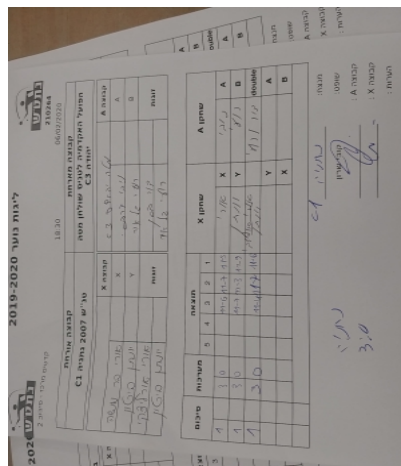

קבוצה אורחת		קבוצה מארחת	
טנ"ש 2007 נתניה C1		הפועל האקדמיה לטניס שולחן מטה יהודה C3	
קבוצה A	הפועל האקדמיה לטניס שולחן מטה יהודה C3	קבוצה X	טנ"ש 2007 נתניה C1
A	ניבי דרבסי 5587	X	4647
B	רועי גל אור 6006	Y	4229
זוגות	5588	זוגות	3999
	6006		4229
	דור בסן		אורי אוליצקי
	רועי גל אור		יונתן ביטון

סכום	מערכות	תוצאה					שחקן X		שחקן A			
		5	4	3	2	1						
1	0	3	0			11/6	11/7	11/5	אורי בר מנשה	X	ניבי דרבסי	A
2	0	3	0			11/7	11/3	11/9	יונתן ביטון	Y	רועי גל אור	B
3	0	3	0			11/4	11/7	11/6	א אוליצקי/ ביטון	Db	ד בסן/ ר גל אור	Db
									יונתן ביטון	Y	ניבי דרבסי	A
									אורי בר מנשה	X	רועי גל אור	B
3	0											