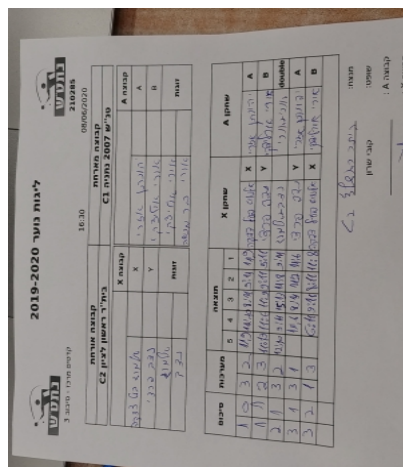

קבוצה אורחת			קבוצה מארחת		
בית"ר ראשון לציון C2			טני"ש 2007 נתניה C1		
בית"ר ראשון לציון C2		קבוצה X	טני"ש 2007 נתניה C1		קבוצה A
4444 444 44444	4654	X	יהונתן אזרי	3677	A
4444 444	4621	Y	אורי אוליצקי	3999	B
אלמוג בעל צדקה	4654	זוגות	אורי אוליצקי	3999	זוגות
נדב פרצי	4621		אורי בר מנשה	4647	

סכום	מערכות	תוצאה					שחקן X		שחקן A			
		5	4	3	2	1						
1	0	3	2	11/9	12/10	8/11	11/9	9/11	אלמוג בעל צדקה	X	יהונתן אזרי	A
1	1	2	3	11/13	11/6	11/9	9/11	5/11	נדב פרצי	Y	אורי אוליצקי	B
2	1	3	2	12/10	9/11	15/13	11/8	9/11	א בעל צדקה/נ פרצי	Db	א אוליצקי/א בר מנשה	Db
3	1	3	1		11/6	8/11	11/7	11/6	נדב פרצי	Y	יהונתן אזרי	A
3	2	1	3		6/11	9/11	8/11	11/8	אלמוג בעל צדקה	X	אורי אוליצקי	B
3	2											