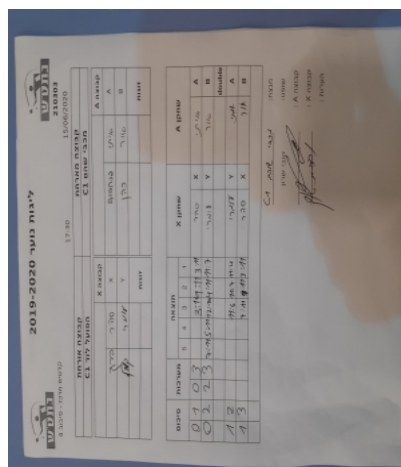

קבוצה אורחת			קבוצה מארחת		
הפועל לוד C1			מכבי שהם C1		
הפועל לוד C1		קבוצה X	מכבי שהם C1		קבוצה A
סהר ברוך	5731	X	איתי פנחסוב	4469	A
עומרי קומל	4759	Y	אור כהן	5584	B
	0	זוגות		0	זוגות
	0			0	

סכום	מערכות	תוצאה					שחקן X		שחקן A			
		5	4	3	2	1						
0	1	0	3			3/11	9/11	3/11	סהר ברוך	X	איתי פנחסוב	A
0	2	2	3	7/11	5/11	12/10	4/11	11/7	עומרי קומל	Y	אור כהן	B
									/	Db	/	Db
									עומרי קומל	Y	איתי פנחסוב	A
									סהר ברוך	X	אור כהן	B
0	2											

מכבי שהם C1

מנצח:

שופט ראשי:

שופט משנה:

מכבי שהם C1

קבוצה A :

הפועל לוד C1

קבוצה X :