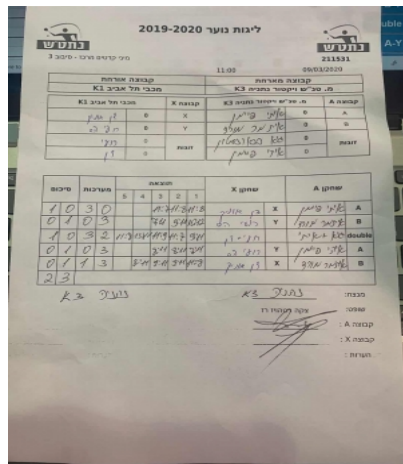

קבוצה אורחת			קבוצה מארחת		
מכבי תל אביב K1			מ. טנ"ש ויקטור נתניה K3		
מכבי תל אביב K1		קבוצה X	מ. טנ"ש ויקטור נתניה K3		קבוצה A
דן אוניק	5912	X	איתי פיימן	5539	A
רועי הס	4788	Y	איתמר מורד	5526	B
רועי הס	4788	זוגות	גיא בראונסטון	5524	זוגות
דן אוניק	5912		איתי פיימן	5539	

סכום	מערכות	תוצאה					שחקן X		שחקן A			
		5	4	3	2	1						
1	0	3	0			11/7	11/8	11/8	דן אוניק	X	איתי פיימן	A
1	1	0	3			10/12	9/11	7/11	רועי הס	Y	איתמר מורד	B
2	1	3	2	11/8	11/13	11/9	11/7	9/11	ר הס/ד אוניק	Db	ג בראונסטון/א פיימן	Db
2	2	0	3			8/11	8/11	7/11	רועי הס	Y	איתי פיימן	A
2	3	1	3		8/11	9/11	9/11	11/8	דן אוניק	X	איתמר מורד	B
2	3											