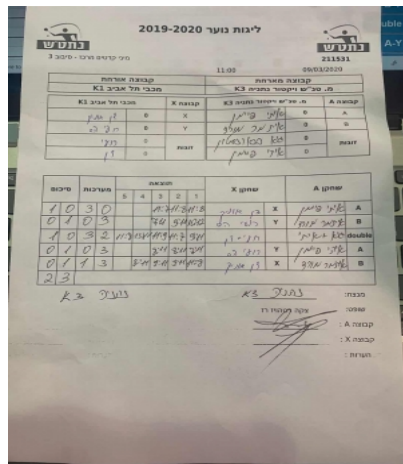

קבוצה אורחת			קבוצה מארחת		
מכבי תל אביב K1			מ. טנ"ש ויקטור נתניה K3		
מכבי תל אביב K1		קבוצה X	מ. טנ"ש ויקטור נתניה K3		קבוצה A
44444444	5912	X	איתי פיימן	5539	A
44444444	4788	Y	איתמר מורד	5526	B
רועי הס	4788	זוגות	גיא בראונסטון	5524	זוגות
דן אוניק	5912		איתי פיימן	5539	

סכום	מערכות	תוצאה					שחקן X		שחקן A			
		5	4	3	2	1						
1	0	3	0			11/7	11/8	11/8	דן אוניק	X	איתי פיימן	A
1	1	0	3			10/12	9/11	7/11	רועי הס	Y	איתמר מורד	B
2	1	3	2	11/8	11/13	11/9	11/7	9/11	ר הס/ד אוניק	Db	ג בראונסטון/א פיימן	Db
2	2	0	3			8/11	8/11	7/11	רועי הס	Y	איתי פיימן	A
2	3	1	3		8/11	9/11	9/11	11/8	דן אוניק	X	איתמר מורד	B
2	3											