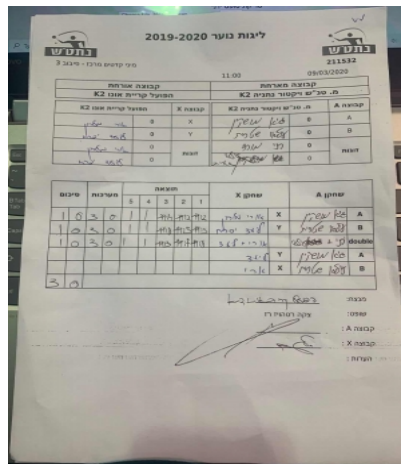

קבוצה אורחת			קבוצה מארחת		
אופק קריית אונו K2			מ. טנ"ש ויקטור נתניה K2		
אופק קריית אונו K2		קבוצה X	מ. טנ"ש ויקטור נתניה K2		קבוצה A
44444 44444	4624	X	גיא מושקין	5525	A
44444 44444	5212	Y	עילאי שטרית	5522	B
אורי מלרון	4624	זוגות	רני מעוז	5813	זוגות
ליעד יפרח	5212		עילאי שטרית	5522	

סכום	מערכות	תוצאה					שחקן X		שחקן A			
		5	4	3	2	1						
1	0	3	0			11/4	11/2	11/2	אורי מלרון	X	גיא מושקין	A
2	0	3	0			11/8	11/5	11/3	ליעד יפרח	Y	עילאי שטרית	B
3	0	3	0			11/3	11/7	11/8	א מלרון/ל יפרח	Db	ר מעוז/ע שטרית	Db
									ליעד יפרח	Y	גיא מושקין	A
									אורי מלרון	X	עילאי שטרית	B
3	0											

- מנצח: אופק קריית אונו K2
- שופט ראשי: צקה רטהויז רז
- שופט משנה: _____
- קבוצה A : מ. טנ"ש ויקטור נתניה K2
- קבוצה X : אופק קריית אונו K2
- הערות :