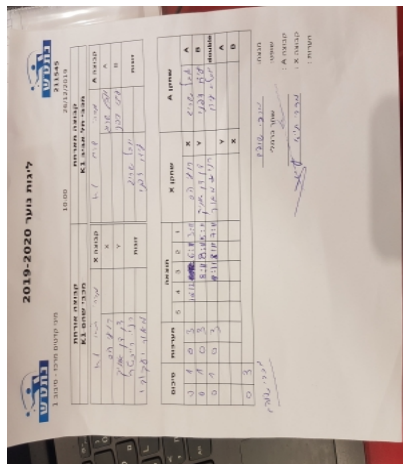

מיני קדטים מרכז - סיבוב 1

211545

10:00

26/12/2019

קבוצה אורחת			קבוצה מארחת		
מכבי שהם K1			מכבי תל אביב K1		
מכבי תל אביב K1		קבוצה X	מכבי שהם K1		קבוצה A
רועי הס	4788	X	יובל שריג	5599	A
דן אוניק	5912	Y	עידו דפני	4494	B
רני ליכטר	5888	זוגות	יובל שריג	5599	זוגות
מאור יעקובי	5896		עידו דפני	4494	

סכום	מערכות	תוצאה					שחקן X		שחקן A			
		5	4	3	2	1						
0	1	0	3			10/12	6/11	3/11	רועי הס	X	יובל שריג	A
0	2	0	3			8/11	8/11	5/11	דן אוניק	Y	עידו דפני	B
0	3	0	3			8/11	8/11	7/11	ר ליכטר/מ יעקובי	Db	י שריג/ע דפני	Db
									דן אוניק	Y	יובל שריג	A
									רועי הס	X	עידו דפני	B
0	3											