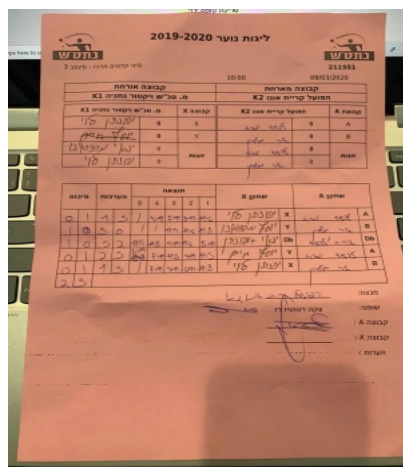

קבוצה אורחת			קבוצה מארחת		
מ. טנ"ש ויקטור נתניה K1			אופק קריית אונו K2		
מ. טנ"ש ויקטור נתניה K1		קבוצה X	אופק קריית אונו K2		קבוצה A
4249	X	ליעד יפרח	5212	A	
5523	Y	אורי מלרון	4624	B	
4797	זוגות	ליעד יפרח	5212	זוגות	
4249		אורי מלרון	4624		

סכום	מערכות	תוצאה					שחקן X		שחקן A			
		5	4	3	2	1						
0	1	1	3		9/11	7/11	8/11	11/6	יהונתן לוי	X	ליעד יפרח	A
1	1	3	0			11/9	11/6	11/8	יוסף חיים אריש	Y	אורי מלרון	B
2	1	3	2	11/9	11/8	9/11	11/6	8/11	י. מרציאנו/י לוי	Db	ל. יפרח/א. מלרון	Db
2	2	2	3	8/11	7/11	11/8	9/11	11/5	יוסף חיים אריש	Y	ליעד יפרח	A
2	3	1	3		7/11	9/11	6/11	11/8	יהונתן לוי	X	אורי מלרון	B
2	3											