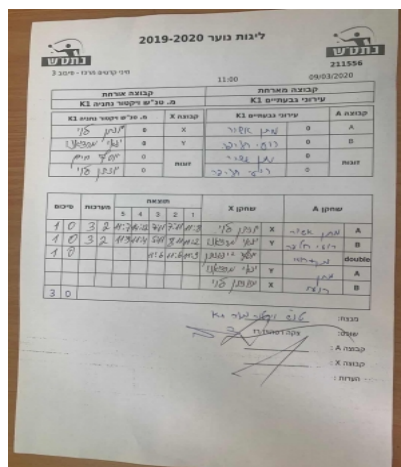

קבוצה אורחת			קבוצה מארחת		
מ. טנ"ש ויקטור נתניה K1			עירוני גבעתיים K1		
מ. טנ"ש ויקטור נתניה K1		קבוצה X	עירוני גבעתיים K1		קבוצה A
יהונתן לוי	4249	X	מתן אשור	5544	A
ינאי מרציאנו	4797	Y	רועי חליפה	3200	B
יוסף חיים אריש	5523	זוגות	מתן אשור	5544	זוגות
יהונתן לוי	4249		רועי חליפה	3200	

סכום	מערכות	תוצאה					שחקן X		שחקן A			
		5	4	3	2	1						
1	0	3	2	11/7	14/12	7/11	7/11	11/8	יהונתן לוי	X	מתן אשור	A
2	0	3	2	11/9	11/4	5/11	8/11	11/2	ינאי מרציאנו	Y	רועי חליפה	B
3	0	3	0			11/6	11/6	11/9	י ארישי לוי	Db	מ אשור/ר חליפה	Db
									ינאי מרציאנו	Y	מתן אשור	A
									יהונתן לוי	X	רועי חליפה	B
3	0											