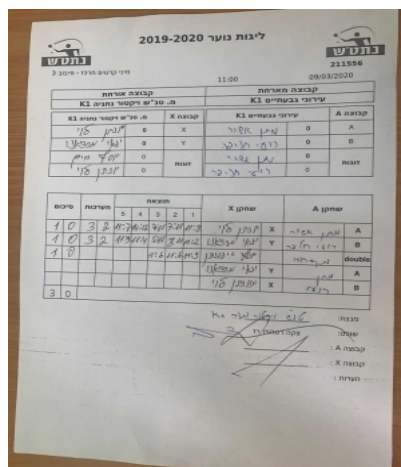

קבוצה אורחת			קבוצה מארחת		
מ. טנ"ש ויקטור נתניה K1			עירוני גבעתיים K1		
מ. טנ"ש ויקטור נתניה K1		קבוצה X	עירוני גבעתיים K1		קבוצה A
4249	X	מתן אשור	5544	A	
4797	Y	רועי חליפה	3200	B	
5523	זוגות	מתן אשור	5544	זוגות	
4249		רועי חליפה	3200		

סכום	מערכות	תוצאה					שחקן X		שחקן A			
		5	4	3	2	1						
1	0	3	2	11/7	14/12	7/11	7/11	11/8	יהונתן לוי	X	מתן אשור	A
2	0	3	2	11/9	11/4	5/11	8/11	11/2	ינאי מרציאנו	Y	רועי חליפה	B
3	0	3	0			11/6	11/6	11/9	י ארישי לוי	Db	מ אשור/ר חליפה	Db
									ינאי מרציאנו	Y	מתן אשור	A
									יהונתן לוי	X	רועי חליפה	B
3	0											