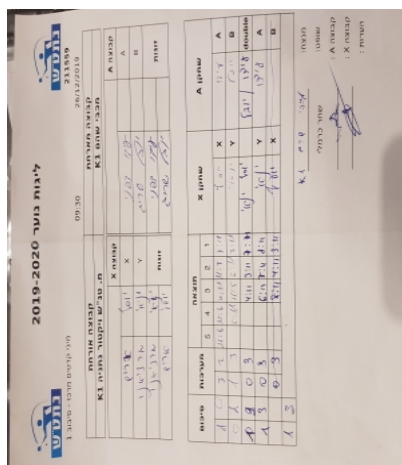

קבוצה אורחת			קבוצה מארחת		
מ. טנ"ש ויקטור נתניה K1			מכבי שהם K1		
מ. טנ"ש ויקטור נתניה K1		קבוצה X	מכבי שהם K1		קבוצה A
יוסף חיים אריש	5523	X	עידו דפני	4494	A
ינאי מרציאנו	4797	Y	יובל שריג	5599	B
ינאי מרציאנו	4797	זוגות	עידו דפני	4494	זוגות
יוסף חיים אריש	5523		יובל שריג	5599	

סכום	מערכות	תוצאה					שחקן X		שחקן A			
		5	4	3	2	1						
1	0	3	2	11/6	11/6	4/11	11/7	7/11	יוסף חיים אריש	X	עידו דפני	A
1	1	1	3		5/11	11/5	2/11	2/11	ינאי מרציאנו	Y	יובל שריג	B
1	2	0	3			4/11	3/11	7/11	י מרציאנו/י אריש	Db	ע דפני/י שריג	Db
1	3	0	3			6/11	7/11	8/11	ינאי מרציאנו	Y	עידו דפני	A
									יוסף חיים אריש	X	יובל שריג	B
1	3											