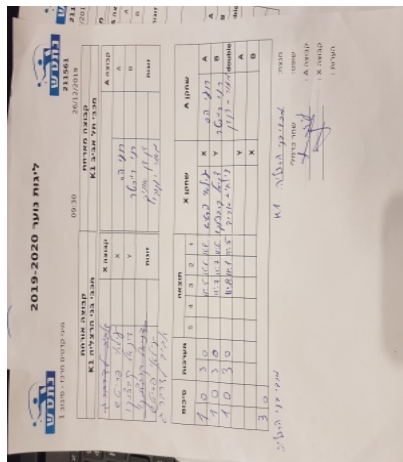

# ליגות נוער 2019-2020

מיני קדטים מרכז - סיבוב 1

211561

09:30

26/12/2019

קבוצה אורחת			קבוצה מארחת		
בני הרצליה K1			מכבי תל אביב K1		
בני הרצליה K1		קבוצה X	מכבי תל אביב K1		קבוצה A
עילאי פריטש	4406	X	רועי הס	4788	A
דניאל קרבצ'נקו	4404	Y	רני ליכטר	5888	B
עילאי פריטש	4406	זוגות	דן אוניק	5912	זוגות
אביב לדרברג	5449		מאור יעקובי	5896	

סכום	מערכות	תוצאה					שחקן X		שחקן A			
		5	4	3	2	1						
1	0	3	0			11/5	11/6	11/8	עילאי פריטש	X	רועי הס	A
2	0	3	0			11/7	11/7	11/6	דניאל קרבצ'נקו	Y	רני ליכטר	B
3	0	3	0			11/8	11/1	11/5	ע פריטש/א לדרברג	Db	ד אוניק/מ יעקובי	Db
									דניאל קרבצ'נקו	Y	רועי הס	A
									עילאי פריטש	X	רני ליכטר	B
3	0											