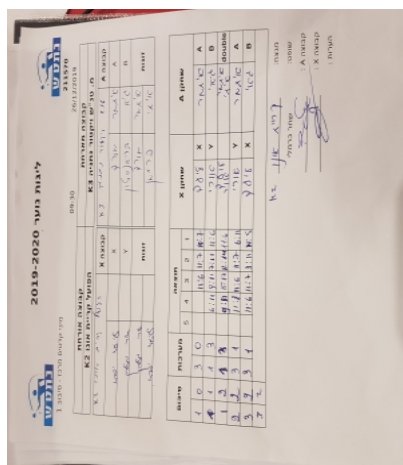

קבוצה אורחת			קבוצה מארחת		
אופק קריית אונו K2			מ. טנ"ש ויקטור נתניה K3		
אופק קריית אונו K2		קבוצה X	מ. טנ"ש ויקטור נתניה K3		קבוצה A
ליעד יפרח	5212	X	איתמר מורד	5526	A
אורי מלרון	4624	Y	גיא בראונסטון	5524	B
אורי מלרון	4624	זוגות	איתמר מורד	5526	זוגות
ליעד יפרח	5212		איתי פיימן	5539	

סכום	מערכות	תוצאה					שחקן X		שחקן A			
		5	4	3	2	1						
1	0	3	0			11/6	11/7	11/7	ליעד יפרח	X	איתמר מורד	A
1	1	1	3			6/11	8/11	7/11	אורי מלרון	Y	גיא בראונסטון	B
1	2	1	3			9/11	15/17	12/14	א מלרון/ל יפרח	Db	א מורד/א פיימן	Db
2	2	3	1			11/8	11/6	11/7	אורי מלרון	Y	איתמר מורד	A
3	2	3	1			11/6	11/7	3/11	ליעד יפרח	X	גיא בראונסטון	B
3	2											