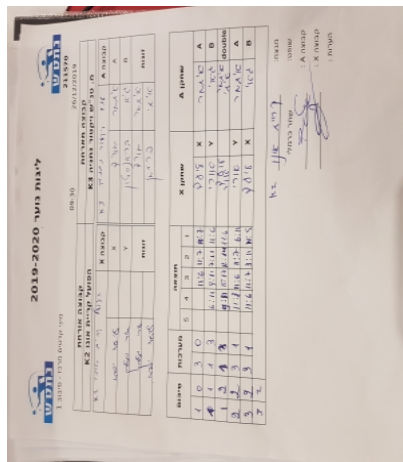

קבוצה אורחת			קבוצה מארחת		
אופק קריית אונו K2			מ. טנ"ש ויקטור נתניה K3		
אופק קריית אונו K2		קבוצה X	מ. טנ"ש ויקטור נתניה K3		קבוצה A
□□□□□ □□□□□	5212	X	איתמר מורד	5526	A
□□□□□ □□□□□	4624	Y	גיא בראונסטון	5524	B
אורי מלרון	4624	זוגות	איתמר מורד	5526	זוגות
ליעד יפרח	5212		איתי פיימן	5539	

סכום	מערכות	תוצאה					שחקן X		שחקן A				
		5	4	3	2	1							
1	0	3	0			11/6	11/7	11/7	ליעד יפרח	X	איתמר מורד	A	
1	1	1	3			6/11	8/11	7/11	11/6	אורי מלרון	Y	גיא בראונסטון	B
1	2	1	3			9/11	15/17	12/14	11/6	א מלרון/ל יפרח	Db	א מורד/א פיימן	Db
2	2	3	1			11/8	11/6	11/7	6/11	אורי מלרון	Y	איתמר מורד	A
3	2	3	1			11/6	11/7	3/11	11/5	ליעד יפרח	X	גיא בראונסטון	B
3	2												