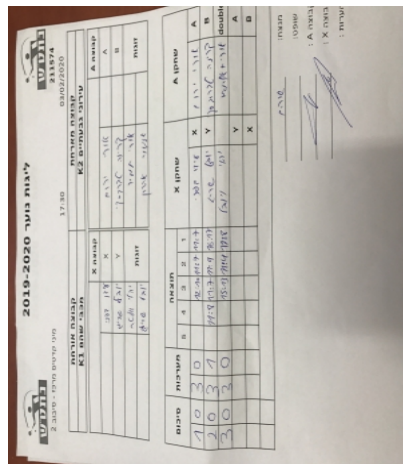

מיני קדטים מרכז - סיבוב 2

211574

17:30

03/02/2020

קבוצה אורחת			קבוצה מארחת		
מכבי שהם K1			עירוני גבעתיים K2		
מכבי שהם K1		קבוצה X	עירוני גבעתיים K2		קבוצה A
4494	X	אורי ירום	5820	A	
5599	Y	קרונה טברובסקי	3170	B	
יהלי וולטר	4128	זוגות	אורי תמיר	5543	זוגות
יובל שריג	5599		אליאור אהרון	4467	

סכום	מערכות	תוצאה					שחקן X		שחקן A			
		5	4	3	2	1						
1	0	3	0			12/10	11/7	11/7	עידו דפני	X	אורי ירום	A
2	0	3	1			11/8	11/7	11/9	15/17	Y	קרונה טברובסקי	B
3	0	3	0			15/13	11/4	11/8	י וולטר/י שריג	Db	א תמיר/א אהרון	Db
									יובל שריג	Y	אורי ירום	A
									עידו דפני	X	קרונה טברובסקי	B
3	0											