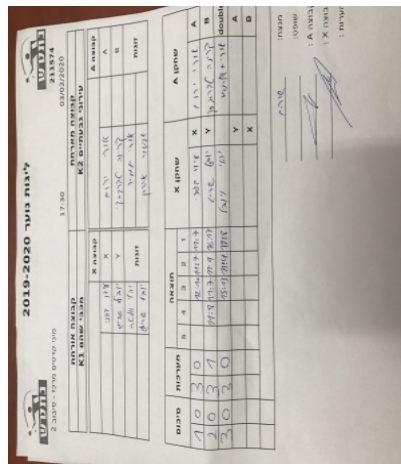

מיני קדטים מרכז - סיבוב 2

211574

17:30

03/02/2020

קבוצה אורחת			קבוצה מארחת		
מכבי שהם K1			עירוני גבעתיים K2		
מכבי שהם K1		קבוצה X	עירוני גבעתיים K2		קבוצה A
עידו דפני	4494	X	אורי ירום	5820	A
יובל שריג	5599	Y	קרינה טברובסקי	3170	B
יהלי וולטר	4128	זוגות	אורי תמיר	5543	זוגות
יובל שריג	5599		אליאור אהרון	4467	

סכום	מערות	תוצאה					שחקן X		שחקן A			
		5	4	3	2	1						
1	0	3	0			12/10	11/7	11/7	עידו דפני	X	אורי ירום	A
2	0	3	1			11/8	11/7	11/9	15/17	Y	קרינה טברובסקי	B
3	0	3	0			15/13	11/4	11/8		Db	א תמיר/א אהרון	Db
									יובל שריג	Y	אורי ירום	A
									עידו דפני	X	קרינה טברובסקי	B
3	0											