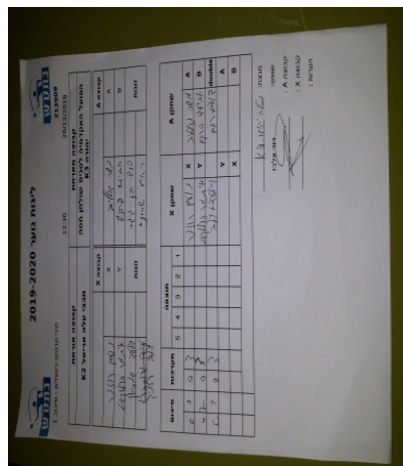

מיני קדטים ירושלים - סיבוב 1

213909

20:00

15/01/2020

קבוצה אורחת		קבוצה מארחת	
מכבי עלה אריאל K2		הפועל האקדמיה לטניס שולחן מטה יהודה K3	
מכבי עלה אריאל K2		קבוצה X	הפועל האקדמיה לטניס שולחן מטה יהודה K3
5991	X	משה נחמיה גוטליב	A
5993	Y	אביעד משה פרקש	B
5874	זוגות	דוד בן גיגי	זוגות
5995		ראם שרוני	

סכום	מערכות	תוצאה					שחקן X		שחקן A			
		5	4	3	2	1						
0	1	0	3			5/11	6/11	5/11	נעם רוזנר	X	משה נחמיה גוטליב	A
0	2	0	3			3/11	6/11	4/11	איתמר פולוקשט	Y	אביעד משה פרקש	B
0	3	0	3			6/11	4/11	5/11	ג שמסיאן/ג רזניק	Db	ד בן גיגי/ר שרוני	Db
									איתמר פולוקשט	Y	משה נחמיה גוטליב	A
									נעם רוזנר	X	אביעד משה פרקש	B
0	3											

מנצח: הפועל האקדמיה לטניס שולחן מטה יהודה K3
 שופט ראשי: דוד אלבז
 שופט משנה: _____
 קבוצה A: הפועל האקדמיה לטניס שולחן מטה יהודה K3
 קבוצה X: מכבי עלה אריאל K2
 הערות: