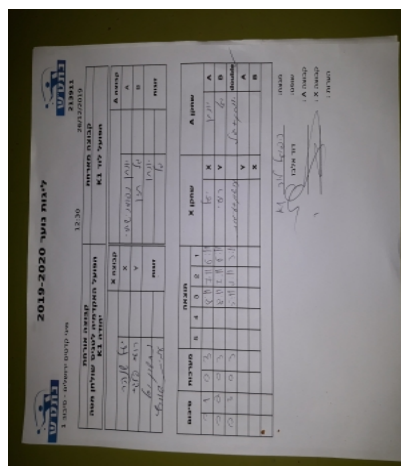

מיני קדטים ירושלים - סיבוב 1

213911

18:00

15/01/2020

קבוצה אורחת			קבוצה מארחת		
הפועל האקדמיה לטניס שולחן מטה יהודה K1			הפועל לוד K1		
הפועל האקדמיה לטניס שולחן מטה יהודה K1		קבוצה X	הפועל לוד K1		קבוצה A
4444 4444	4753	X	יונתן נפומניאשצי	4801	A
4444 4444	4457	Y	גל חזן	4346	B
נחשון ווסל	6231	זוגות	יונתן נפומניאשצי	4801	זוגות
עמית יוסף שוורץ	5586		גל חזן	4346	

סכום	מערכות	תוצאה					שחקן X		שחקן A			
		5	4	3	2	1						
0	1	0	3			8/11	7/11	6/11	יעל שנהר	X	יונתן נפומניאשצי	A
0	2	0	3			8/11	7/11	6/11	רועי פלגי	Y	גל חזן	B
0	3	0	3			5/11	4/11	3/11	נ ווסל/ע שוורץ	Db	י נפומניאשצי/ג חזן	Db
									רועי פלגי	Y	יונתן נפומניאשצי	A
									יעל שנהר	X	גל חזן	B
0	3											

מנצח: הפועל לוד K1

שופט ראשי: דוד אלבז

שופט משנה:

קבוצה A : הפועל לוד K1

קבוצה X : הפועל האקדמיה לטניס שולחן מטה יהודה K1

הערות :