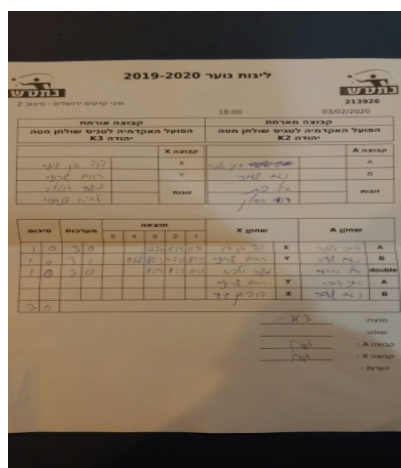

קבוצה אורחת			קבוצה מארחת		
הפועל האקדמיה לטניס שולחן מטה יהודה K3			הפועל האקדמיה לטניס שולחן מטה יהודה K2		
הפועל האקדמיה לטניס שולחן מטה יהודה K3		קבוצה X	הפועל האקדמיה לטניס שולחן מטה יהודה K2		קבוצה A
4444 44 4444	6005	X	איתי צבר	5590	A
4444 44 4444	5681	Y	נעם שעה	3847	B
משה נחמיה גוטליב	4755	זוגות	אייל יפת	5655	זוגות
לביא פנחסי	5589		רואי אסולין	6151	

סכום	מערכות	תוצאה					שחקן X		שחקן A			
		5	4	3	2	1						
1	0	3	0			12/10	11/9	11/7	דוד בן גיגי	X	איתי צבר	A
2	0	3	1			11/6	11/3	9/11	11/5	Y	נעם שעה	B
3	0	3	0			11/4	11/5	11/1	מ גוטליב/ל פנחסי	Db	א יפת/ר אסולין	Db
									ראם שרוני	Y	איתי צבר	A
									דוד בן גיגי	X	נעם שעה	B
3	0											

מנצח: הפועל האקדמיה לטניס שולחן מטה יהודה K3

שופט ראשי: _____

שופט משנה: _____

קבוצה A: הפועל האקדמיה לטניס שולחן מטה יהודה K2

קבוצה X: הפועל האקדמיה לטניס שולחן מטה יהודה K3

הערות: _____